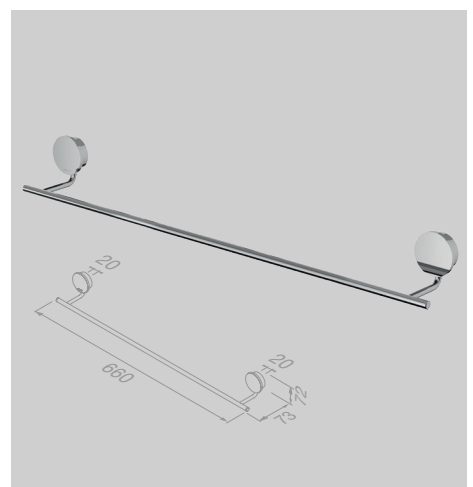

Zeephouder met schaal
Soap holder with glass

917203-02 917203-02-ABS*

Douchemand 25 cm
Shower basket 25 cm

917214-02 917214-02-ABS*

Handdoekhaak klein
Towel hook small

917213-02

Handdoekhaak groot
Towel hook large

917245-02 917245-02-ABS*

Handdoekhaak dubbel
Towel hook double

917215-02 917215-02-ABS*

Handdoekrek 1 arm
Towel rail with 1 arm

917205-02 917205-02-ABS*

Handdoekkring
Towel ring

917204-02 917204-02-ABS*

Handdoekrek 45 cm
Towel rail 45 cm

917207-02-45 917207-02-45-ABS*

Handdoekrek 60 cm
Towel rail 60 cm

917207-02-60 917207-02-60-ABS*

* Dit artikel is uitgevoerd met een ABS rozet

Reserveonderdelen

De reserveonderdelen van de Opal Chrome serie zijn te vinden in het hoofdstuk 'Reserveonderdelen' op pagina 196.