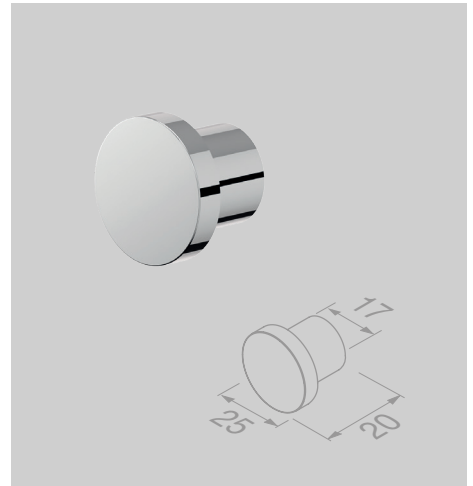

917200-02-115

Reserverolhouder
Spare toilet roll holder

917212-02 917212-02-ABS*

Zeepdispenser 200 ml
Soap dispenser 200 ml

917216-02 917216-02-ABS*

Glashouder met glas
Glass holder with glass

917202-02 917202-02-ABS*

Zeephouder met schaal
Soap holder with glass

917203-02 917203-02-ABS*

Douchemand 25 cm
Shower basket 25 cm

917214-02 917214-02-ABS*

Handdoekhaak klein
Towel hook small

917213-02

Handdoekhaak groot
Towel hook large