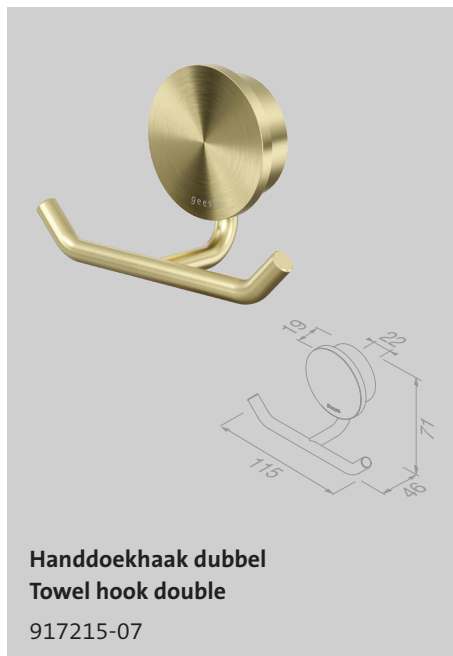

Opal Brushed gold