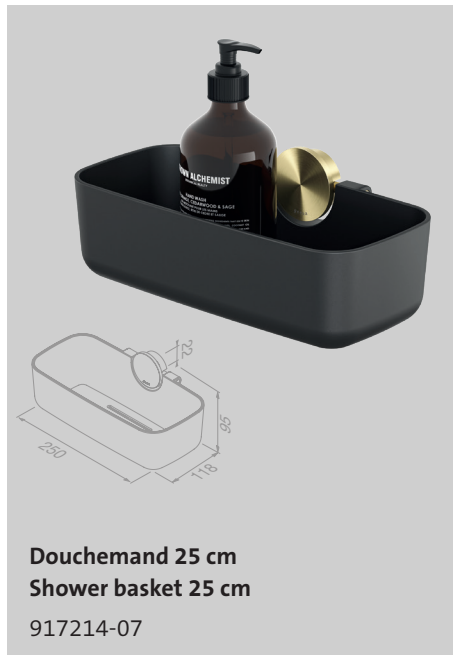

Spare parts

Spare parts of the Opal Brushed metal black collection can be found in the chapter 'Spare parts' on page 195.

Opal

Brushed gold

De Opal collectie perfectioneert iedere badkamerlook. De unieke geborstelde gouden afwerking zorgt voor een chique en duurzame uitstraling. Opal in goud geborsteld is de definitie van luxe.

The Opal collection perfects the look of your bathroom. The unique brushed gold PVD finish creates a chic and durable look. Opal brushed gold is the definition of luxury.

Opal Brushed gold

Reserveonderdelen