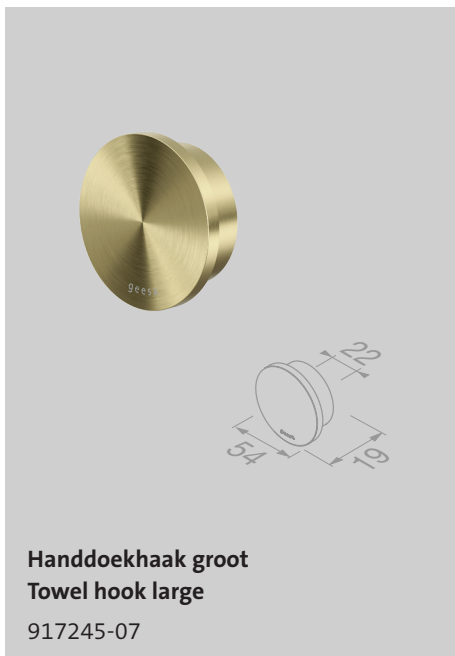

Opal Brushed gold