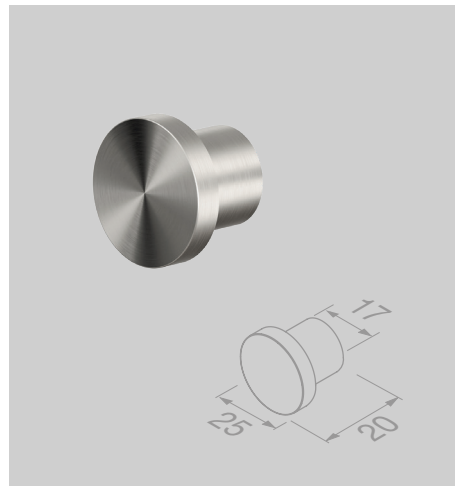

Glashouder met glas
Glass holder with glass
 917202-05

Opal Brushed stainless steel

Zeephouder met schaal
Soap holder with glass

917203-05

Douchemand 25 cm
Shower basket 25 cm

917214-05

Handdoekhaak klein
Towel hook small

917213-05

Handdoekhaak groot
Towel hook large

917245-05

Handdoekhaak dubbel
Towel hook double

917215-05

Handdoekrek 1 arm
Towel rail with 1 arm

917205-05

Handdoekkring
Towel ring