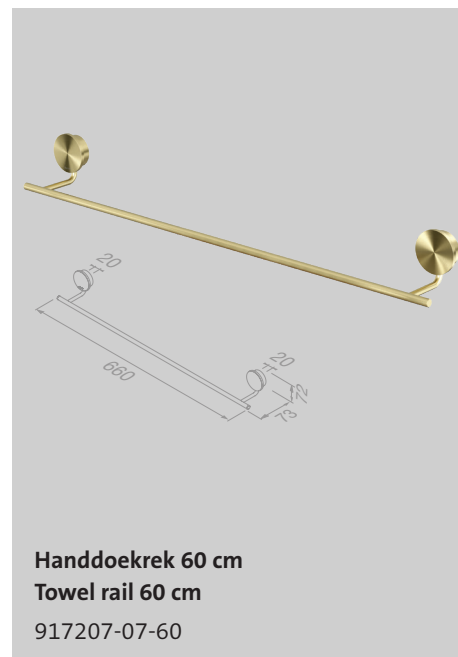

Opal Brushed gold