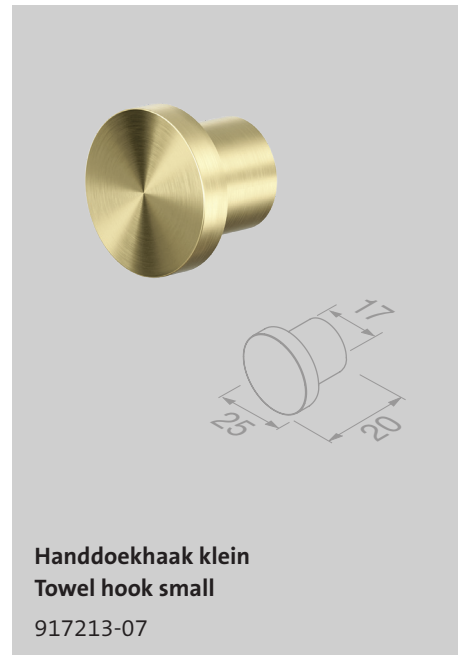

Opal Brushed gold