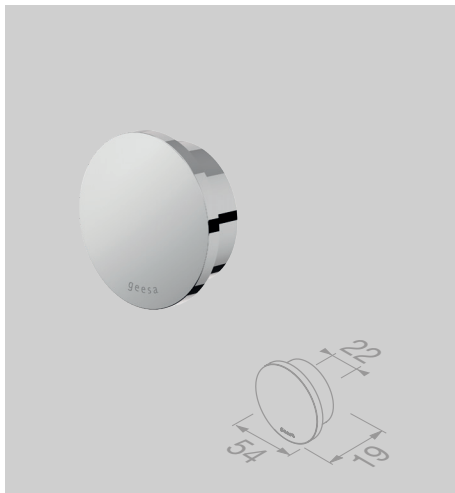

Zeephouder met schaal
Soap holder with glass

917203-02 917203-02-ABS*

Douchemand 25 cm
Shower basket 25 cm

917214-02 917214-02-ABS*

Handdoekhaak klein
Towel hook small

917213-02

Handdoekhaak groot
Towel hook large