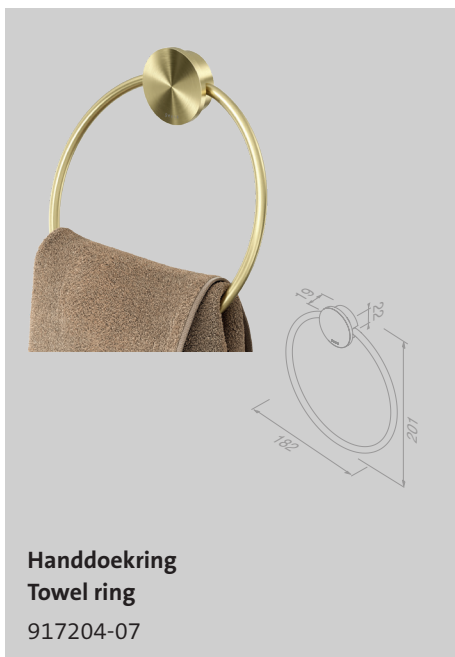

Spare parts

Spare parts of the Opal Brushed metal black collection can be found in the chapter 'Spare parts' on page 195.

Opal

Brushed gold

De Opal collectie perfectioneert iedere badkamerlook. De unieke geborstelde gouden afwerking zorgt voor een chique en duurzame uitstraling. Opal in goud geborsteld is de definitie van luxe.

The Opal collection perfects the look of your bathroom. The unique brushed gold PVD finish creates a chic and durable look. Opal brushed gold is the definition of luxury.

Opal Brushed gold

Reserveonderdelen

De reserveonderdelen van de Opal Brushed gold serie zijn te vinden in het hoofdstuk 'Reserveonderdelen' op pagina 195.

Spare parts

Spare parts of the Opal Brushed gold collection can be found in the chapter 'Spare parts' on page 195.