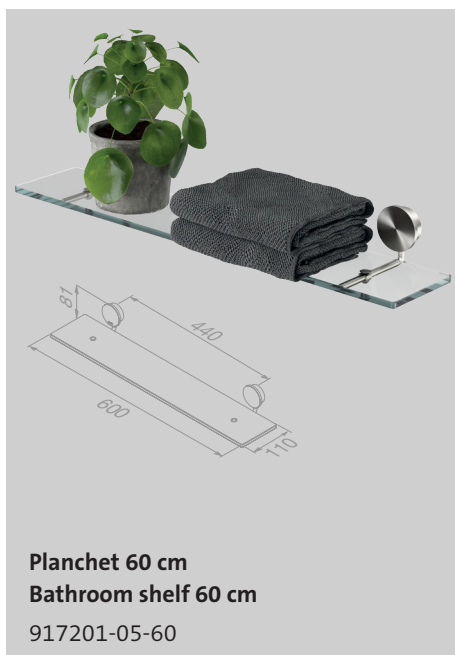

917204-05

Handdoekrek 45 cm
Towel rail 45 cm

917207-05-45

Handdoekrek 60 cm
Towel rail 60 cm

917207-05-60

**Reserveonderdelen**

De reserveonderdelen van de Opal Brushed stainless steel serie zijn te vinden in het hoofdstuk 'Reserveonderdelen' op pagina 195.