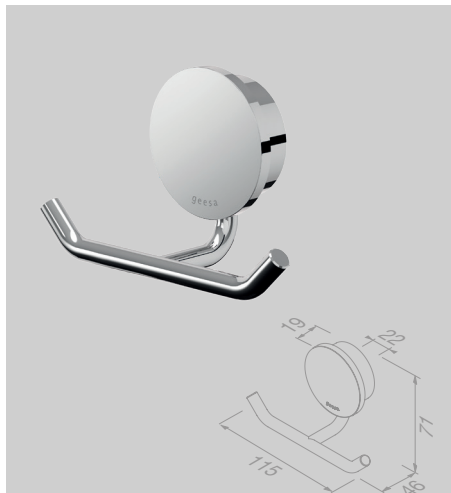

Zeephouder met schaal
Soap holder with glass

917203-02 917203-02-ABS*

Douchemand 25 cm
Shower basket 25 cm

917214-02 917214-02-ABS*

Handdoekhaak klein
Towel hook small

917213-02

Handdoekhaak groot
Towel hook large

917245-02 917245-02-ABS*

Handdoekhaak dubbel
Towel hook double

917215-02 917215-02-ABS*

Handdoekrek 1 arm
Towel rail with 1 arm

917205-02 917205-02-ABS*

Handdoekkring
Towel ring

917204-02 917204-02-ABS*

Handdoekrek 45 cm
Towel rail 45 cm