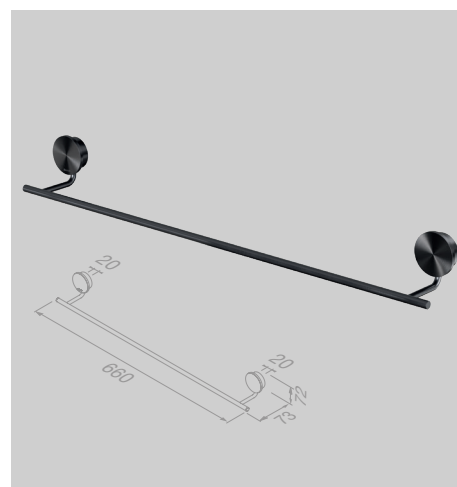

917245-09

Handdoekhaak dubbel
Towel hook double

917215-09

Handdoekrek 1 arm
Towel rail with 1 arm

917205-09

Handdoekring
Towel ring

917204-09

Handdoekrek 45 cm
Towel rail 45 cm

917207-09-45

Handdoekrek 60 cm
Towel rail 60 cm

917207-09-60

**Reserveonderdelen**

De reserveonderdelen van de Opal Brushed metal black serie zijn te vinden in het hoofdstuk 'Reserveonderdelen' op pagina 195.