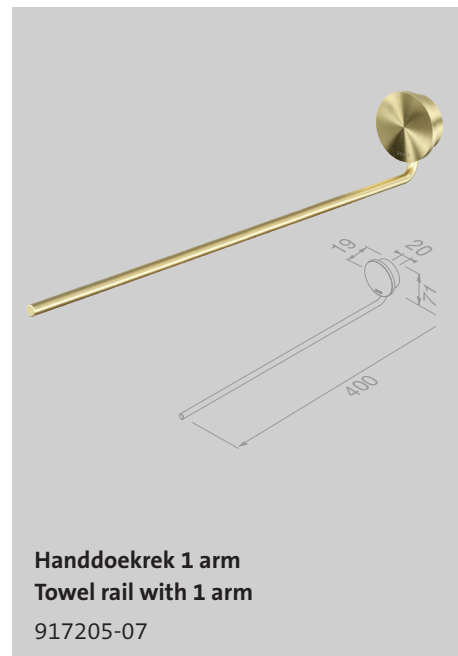

Opal Brushed gold