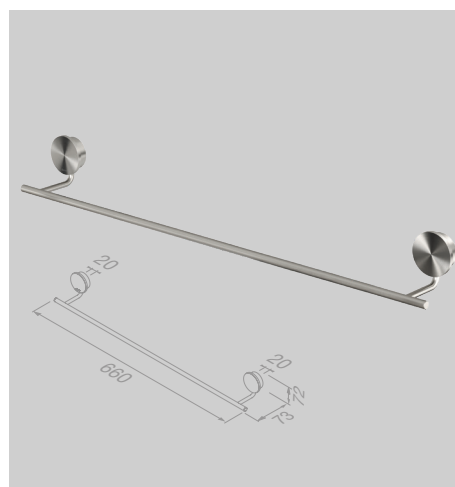

917213-05

Handdoekhaak groot
Towel hook large

917245-05

Handdoekhaak dubbel
Towel hook double

917215-05

Handdoekrek 1 arm
Towel rail with 1 arm

917205-05

Handdoekkring
Towel ring

917204-05

Handdoekrek 45 cm
Towel rail 45 cm

917207-05-45

Handdoekrek 60 cm
Towel rail 60 cm

917207-05-60

**Reserveonderdelen**

De reserveonderdelen van de Opal Brushed stainless steel serie zijn te vinden in het hoofdstuk 'Reserveonderdelen' op pagina 195.