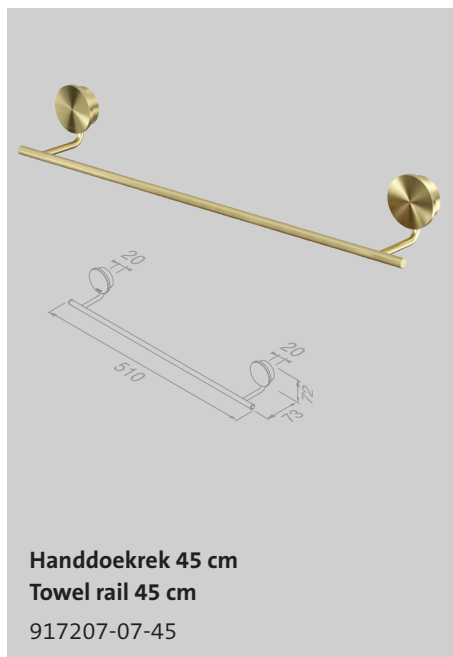

Opal Brushed gold