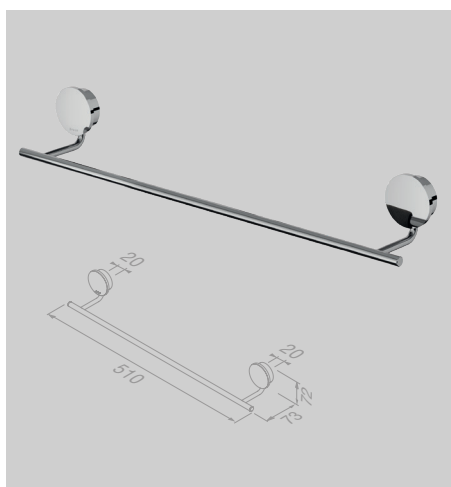

Zeephouder met schaal
Soap holder with glass

917203-02 917203-02-ABS*

Douchemand 25 cm
Shower basket 25 cm

917214-02 917214-02-ABS*

Handdoekhaak klein
Towel hook small

917213-02

Handdoekhaak groot
Towel hook large

917245-02 917245-02-ABS*

Handdoekhaak dubbel
Towel hook double

917215-02 917215-02-ABS*

Handdoekrek 1 arm
Towel rail with 1 arm

917205-02 917205-02-ABS*

Handdoekkring
Towel ring

917204-02 917204-02-ABS*

Handdoekrek 45 cm
Towel rail 45 cm