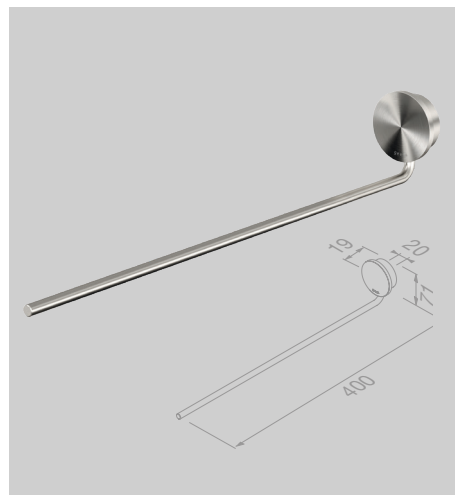

917213-05

Handdoekhaak groot
Towel hook large

917245-05

Handdoekhaak dubbel
Towel hook double

917215-05

Handdoekrek 1 arm
Towel rail with 1 arm

917205-05

Handdoekkring
Towel ring

917204-05

Handdoekrek 45 cm
Towel rail 45 cm

917207-05-45

Handdoekrek 60 cm
Towel rail 60 cm

917207-05-60

**Reserveonderdelen**

De reserveonderdelen van de Opal Brushed stainless steel serie zijn te vinden in het hoofdstuk 'Reserveonderdelen' op pagina 195.