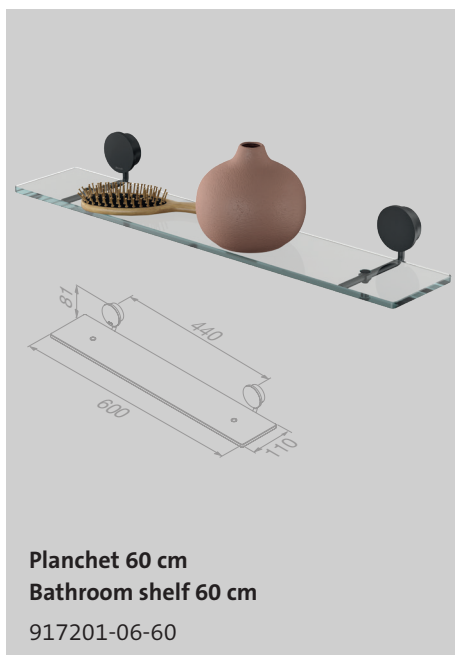

917204-06

Handdoekrek 45 cm
Towel rail 45 cm

917207-06-45

Handdoekrek 60 cm
Towel rail 60 cm

917207-06-60

Reserveonderdelen

De reserveonderdelen van de Opal Black serie zijn te vinden in het hoofdstuk 'Reserveonderdelen' op pagina 195.