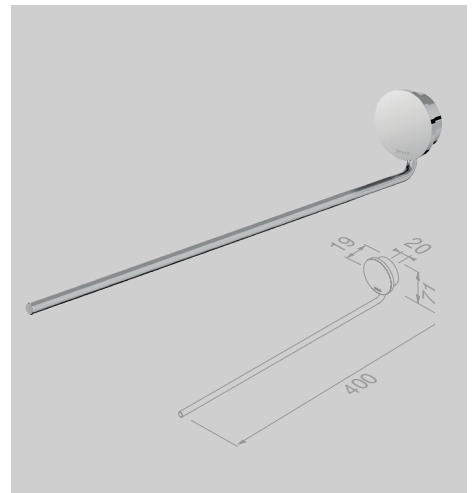

Zeephouder met schaal
Soap holder with glass

917203-02 917203-02-ABS*

Douchemand 25 cm
Shower basket 25 cm

917214-02 917214-02-ABS*

Handdoekhaak klein
Towel hook small

917213-02

Handdoekhaak groot
Towel hook large

917245-02 917245-02-ABS*

Handdoekhaak dubbel
Towel hook double

917215-02 917215-02-ABS*

Handdoekrek 1 arm
Towel rail with 1 arm

917205-02 917205-02-ABS*

Handdoekkring
Towel ring

917204-02 917204-02-ABS*

Handdoekrek 45 cm
Towel rail 45 cm