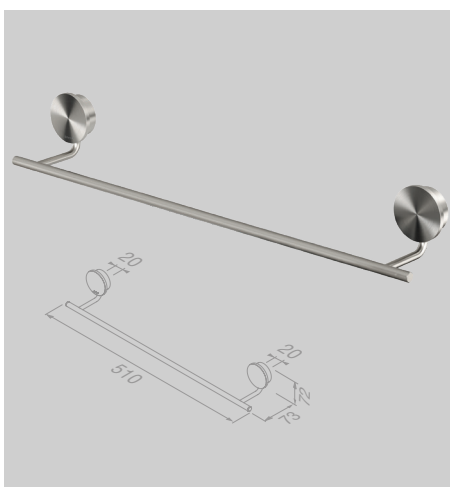

917213-05

Handdoekhaak groot
Towel hook large

917245-05

Handdoekhaak dubbel
Towel hook double

917215-05

Handdoekrek 1 arm
Towel rail with 1 arm

917205-05

Handdoekkring
Towel ring

917204-05

Handdoekrek 45 cm
Towel rail 45 cm

917207-05-45

Handdoekrek 60 cm
Towel rail 60 cm

917207-05-60

**Reserveonderdelen**

De reserveonderdelen van de Opal Brushed stainless steel serie zijn te vinden in het hoofdstuk 'Reserveonderdelen' op pagina 195.