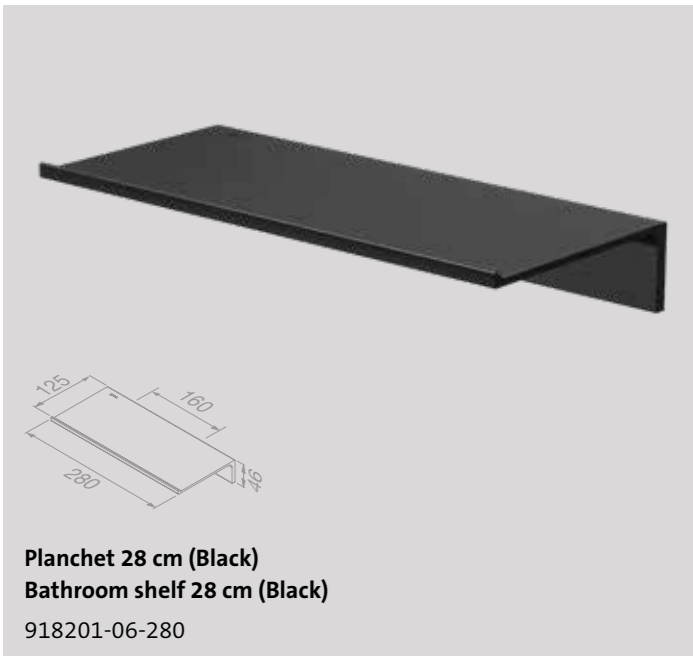

Een gestroomlijnde look met een sterk living karakter creëer je met Geesa Leev. Geesa is trots dat Leev een erkenning van Goed Industrieel Ontwerp (GIO) heeft ontvangen.

Discover the possibilities of Leev. With this series, the minimalist design immediately catches the eye. The starting point is the efficient use of living space. The result is a modular bathroom shelf with ample storage space, which can be combined with various accessories as desired.

Geesa Leev creates a streamlined look with a robust living character. Geesa is proud to have been awarded the Good Industrial Design (GIO) recognition for Leev.

Elegantie met een rauw randje

Laat je inspireren door Leev. Minimalistisch maar personaliseerbaar. Geesa Leev vindt harmonie in functie en design. De planketten worden in een mum van tijd een veelzijdig opbergwonder dankzij de accessoires die naar wens kunnen worden toegevoegd. Verkrijgbaar in verschillende maten, voor een optimaal gebruik van de ruimte.

Elegance with a rough edge

Be inspired by Leev. Minimalistic yet customisable. Geesa Leev finds harmony in functionality and design. The bathroom shelves become a versatile storage miracle in no time, thanks to the accessories that can be added as required. Available in different sizes to make the best use of space.