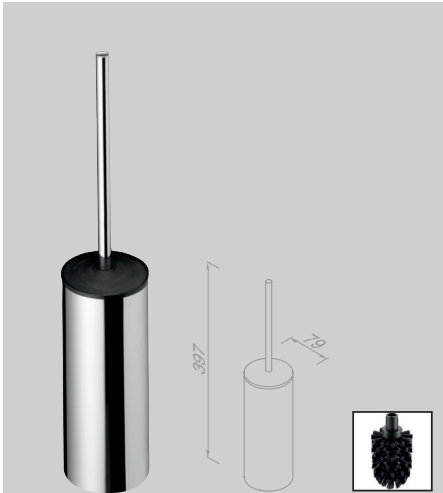

**Toiletrolhouder met klep (links)**  
**Toilet roll holder with cover (left-handed)**  
 914508-02-L

**Toiletrolhouder met klep (rechts)**  
**Toilet roll holder with cover (right-handed)**  
 914508-02-R

**Toiletrolhouder dubbel**  
**Toilet roll holder double**  
 914518-02

**Toiletrolhouder met klep dubbel**  
**Toilet roll holder with cover double**  
 914519-02

**Toiletborstel met houder muurbevestiging**  
**Toilet brush and holder wall-mounted**  
 914511-02