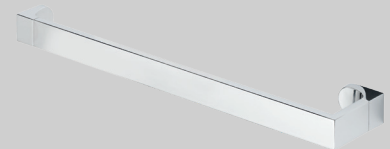

914514-02

**Handdoekhaak klein**  
Towel hook small

914560-02

**Handdoekhaak groot**  
Towel hook large

914513-02

**Handdoekrek 1 arm**  
Towel rail with 1 arm

914505-02

**Handdoekring**  
Towel ring

914504-02

**Badgreep 30 cm**  
Grab rail 30 cm

914506-02

**Handdoekrek 40 cm**  
Towel rail 40 cm

914557-02