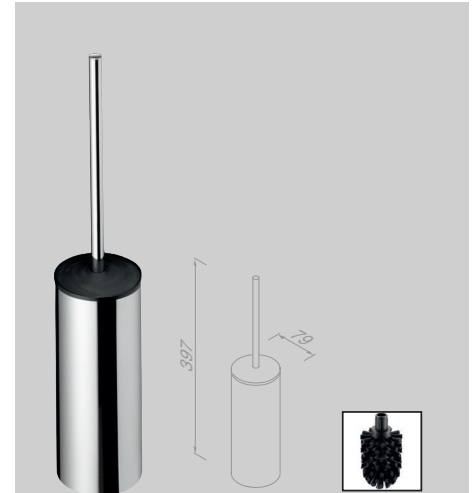

**Toiletrolhouder met klep (links)**  
**Toilet roll holder with cover (left-handed)**  
 914508-02-L

**Toiletrolhouder met klep (rechts)**  
**Toilet roll holder with cover (right-handed)**  
 914508-02-R

**Toiletrolhouder dubbel**  
**Toilet roll holder double**  
 914518-02

**Toiletrolhouder met klep dubbel**  
**Toilet roll holder with cover double**  
 914519-02

**Toiletborstel met houder muurbevestiging**  
**Toilet brush and holder wall-mounted**  
 914511-02