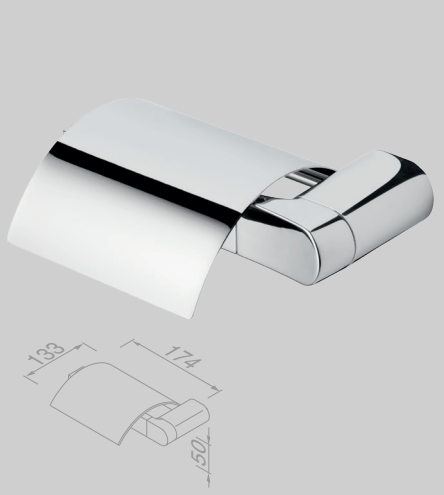

# Wynk

Alsof de natuur er zelf de hand in heeft gehad, zo organisch gevormd ogen de accessoires uit de brede Wynk collectie. Elk product vertoont een fijne afwisseling van strakke lijnen en subtiele curves. Juist dankzij de natuurlijke vormen voegt de Wynk-collectie zich gemakkelijk in diverse stijlen.

**Toiletrolhouder met klep (links)**  
**Toilet roll holder with cover (left-handed)**  
 914508-02-L

**Toiletrolhouder met klep (rechts)**  
**Toilet roll holder with cover (right-handed)**  
 914508-02-R

**Toiletrolhouder dubbel**  
**Toilet roll holder double**  
 914518-02

**Toiletrolhouder met klep dubbel**  
**Toilet roll holder with cover double**  
 914519-02

**Toiletborstel met houder muurbevestiging**  
**Toilet brush and holder wall-mounted**  
 914511-02