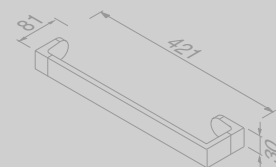

914514-02

**Handdoekhaak klein**  
Towel hook small

914560-02

**Handdoekhaak groot**  
Towel hook large

914513-02

**Handdoekrek 1 arm**  
Towel rail with 1 arm

914505-02

**Handdoekring**  
Towel ring

914504-02

**Badgreep 30 cm**  
Grab rail 30 cm

914506-02

**Handdoekrek 40 cm**  
Towel rail 40 cm

914557-02