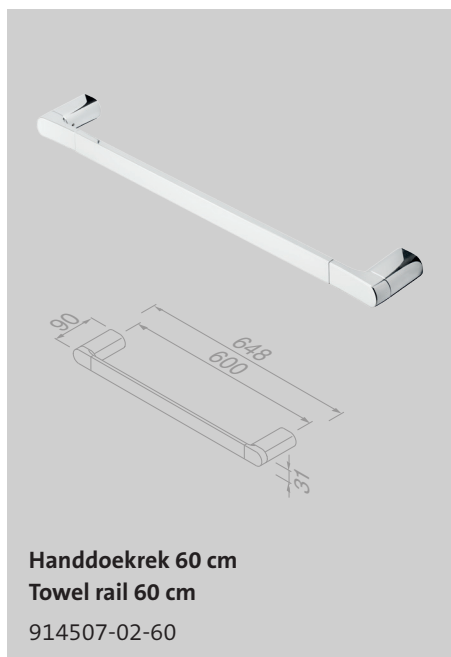

914514-02

**Handdoekhaak klein**  
Towel hook small

914560-02

**Handdoekhaak groot**  
Towel hook large

914513-02

**Handdoekrek 1 arm**  
Towel rail with 1 arm

914505-02

**Handdoekring**  
Towel ring

914504-02

**Badgreep 30 cm**  
Grab rail 30 cm

914506-02

**Handdoekrek 40 cm**  
Towel rail 40 cm

914557-02