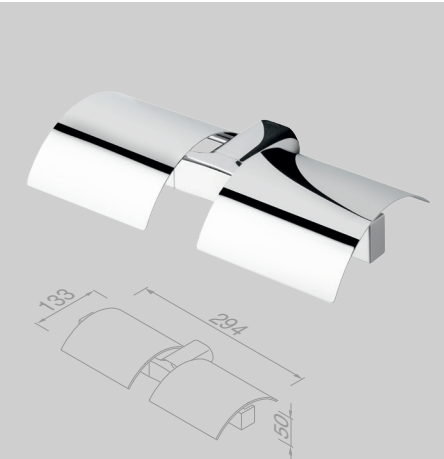

**Toiletrolhouder met klep (links)**  
**Toilet roll holder with cover (left-handed)**  
 914508-02-L

**Toiletrolhouder met klep (rechts)**  
**Toilet roll holder with cover (right-handed)**  
 914508-02-R

**Toiletrolhouder dubbel**  
**Toilet roll holder double**  
 914518-02

**Toiletrolhouder met klep dubbel**  
**Toilet roll holder with cover double**  
 914519-02

**Toiletborstel met houder muurbevestiging**  
**Toilet brush and holder wall-mounted**  
 914511-02