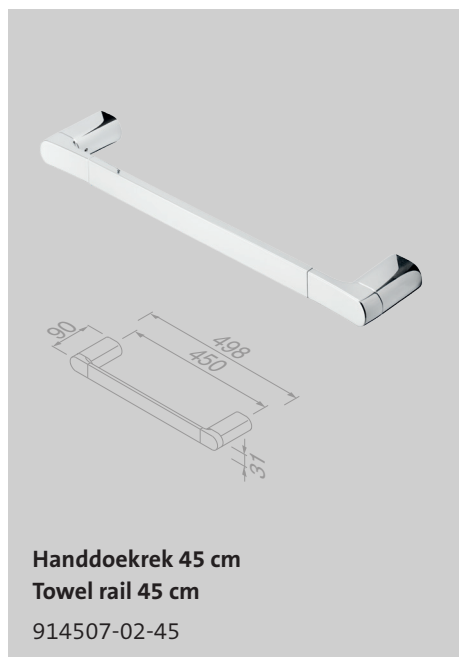

914514-02

**Handdoekhaak klein**  
Towel hook small

914560-02

**Handdoekhaak groot**  
Towel hook large

914513-02

**Handdoekrek 1 arm**  
Towel rail with 1 arm

914505-02

**Handdoekring**  
Towel ring

914504-02

**Badgreep 30 cm**  
Grab rail 30 cm

914506-02

**Handdoekrek 40 cm**  
Towel rail 40 cm

914557-02