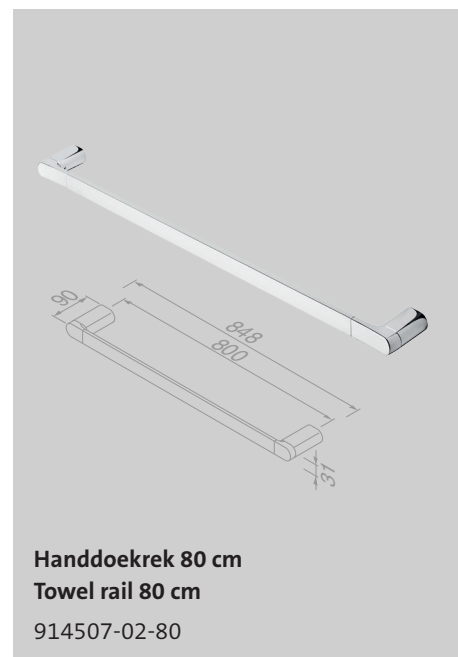

914514-02

**Handdoekhaak klein**  
Towel hook small

914560-02

**Handdoekhaak groot**  
Towel hook large

914513-02

**Handdoekrek 1 arm**  
Towel rail with 1 arm

914505-02

**Handdoekring**  
Towel ring

914504-02

**Badgreep 30 cm**  
Grab rail 30 cm

914506-02

**Handdoekrek 40 cm**  
Towel rail 40 cm

914557-02