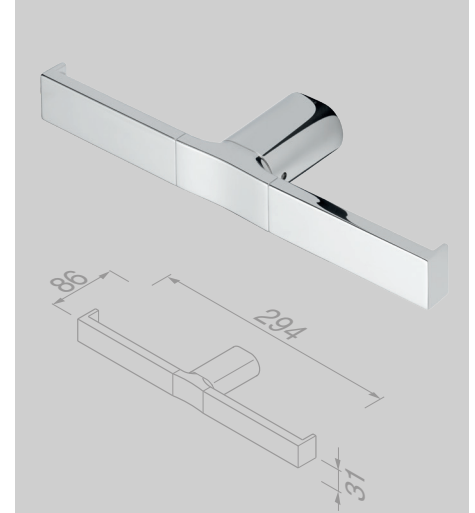

**Toiletrolhouder met klep (links)**  
**Toilet roll holder with cover (left-handed)**  
 914508-02-L

**Toiletrolhouder met klep (rechts)**  
**Toilet roll holder with cover (right-handed)**  
 914508-02-R

**Toiletrolhouder dubbel**  
**Toilet roll holder double**  
 914518-02

**Toiletrolhouder met klep dubbel**  
**Toilet roll holder with cover double**  
 914519-02

**Toiletborstel met houder muurbevestiging**  
**Toilet brush and holder wall-mounted**  
 914511-02