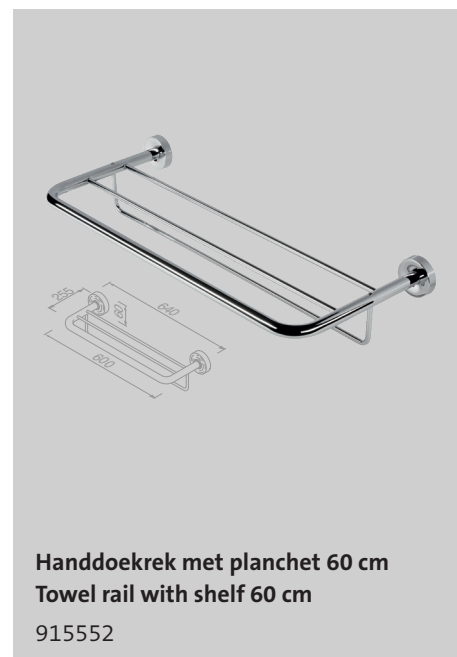

Luna Chrome

Hoekplanchet
Corner shelf
 915521

Planchet 60 cm
Bathroom shelf 60 cm
 915501

Handdoekhaak dubbel
Towel hook double
 915515

Handdoekrek 2-armig
Towel rail with 2 arms
 915505

Handdoekring
Towel ring
 915504

Badgreep 30 cm
Grab rail 30 cm
 915531-30

Badgreep 30 cm
Grab rail 30 cm
 915529-30

Badgreep met zeephouder
Grab rail with soap holder
 915528

Handdoekrek 45 cm
Towel rail 45 cm
 915529-45

Reserveonderdelen