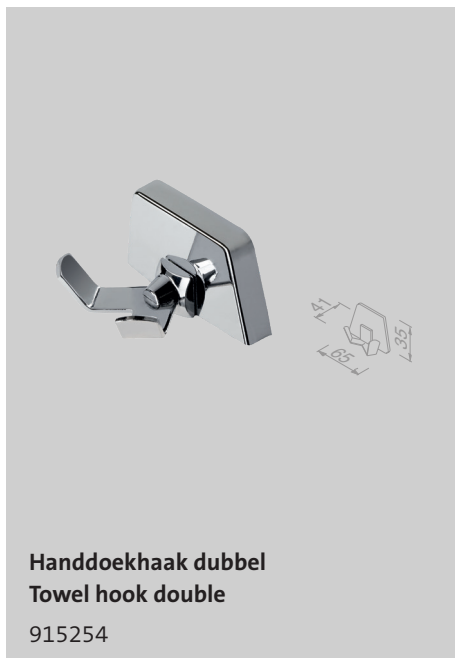

Toilet

Standard

De Standard-collectie is toepasbaar in iedere ruimte. Het accent ligt op kwaliteit en duurzaamheid. Door de keuze voor een onuitgesproken design is elk accessoire moeiteloos te combineren met accessoires uit andere series.

The Standard collection can be applied in any space. The emphasis is on quality and durability. By opting for an understated design, each accessory can be effortlessly combined with accessories from other collections.