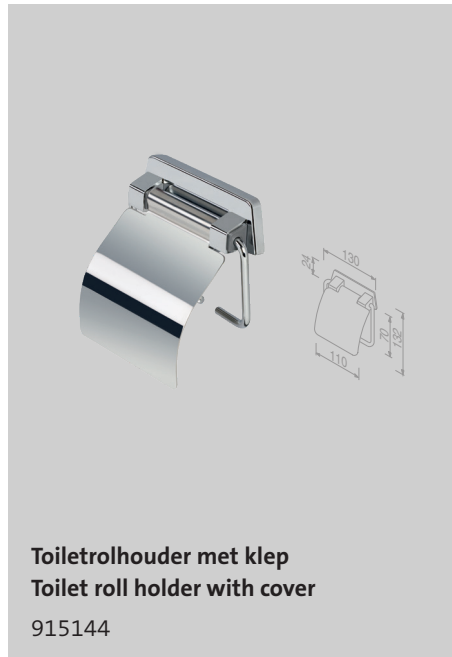

Reserveonderdelen

De reserveonderdelen van de Standard-serie zijn te vinden in het hoofdstuk 'Reserveonderdelen' op pagina 199.

Spare parts

Spare parts of the Standard collection can be found in the chapter 'Spare parts' on page 199.