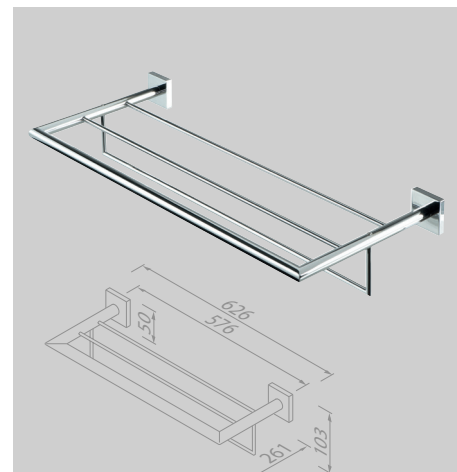

Nelio Chrome

Badgreep 30 cm
Grab rail 30 cm
 916806-02

Handdoekhaak
Towel hook
 916813-02

Handdoekrek 1 arm
Towel rail with 1 arm
 916805-02

Handdoekrek 45 cm
Towel rail 45 cm
 916807-02-45

Handdoekrek 60 cm
Towel rail 60 cm
 916807-02-60

Handdoekrek met planket 60 cm
Towel rail with shelf 60 cm
 916852-02

Reserveonderdelen

De reserveonderdelen van de Nelio-serie zijn te vinden in het hoofdstuk 'Reserveonderdelen' op pagina 194.

Spare parts