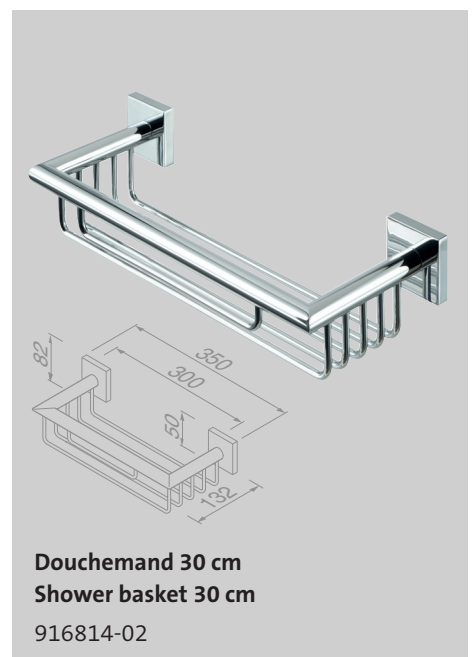

Nelio Chrome

Badgreep 30 cm
Grab rail 30 cm
 916806-02

Handdoekhaak
Towel hook
 916813-02

Handdoekrek 1 arm
Towel rail with 1 arm
 916805-02

Handdoekrek 45 cm
Towel rail 45 cm
 916807-02-45

Handdoekrek 60 cm
Towel rail 60 cm
 916807-02-60

Handdoekrek met planket 60 cm
Towel rail with shelf 60 cm
 916852-02

Reserveonderdelen

De reserveonderdelen van de Nelio-serie zijn te vinden in het hoofdstuk 'Reserveonderdelen' op pagina 194.

Spare parts