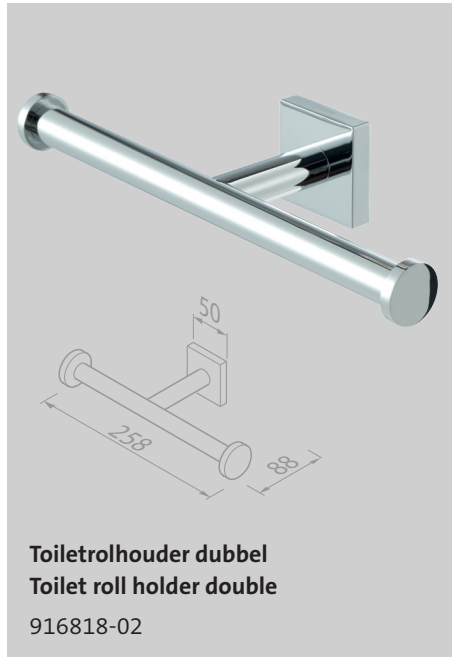

Nelio Chrome

Badgreep 30 cm
Grab rail 30 cm
 916806-02

Handdoekhaak
Towel hook
 916813-02

Handdoekrek 1 arm
Towel rail with 1 arm
 916805-02

Handdoekrek 45 cm
Towel rail 45 cm
 916807-02-45

Handdoekrek 60 cm
Towel rail 60 cm
 916807-02-60

Handdoekrek met planket 60 cm
Towel rail with shelf 60 cm
 916852-02

Reserveonderdelen

De reserveonderdelen van de Nelio-serie zijn te vinden in het hoofdstuk 'Reserveonderdelen' op pagina 194.

Spare parts