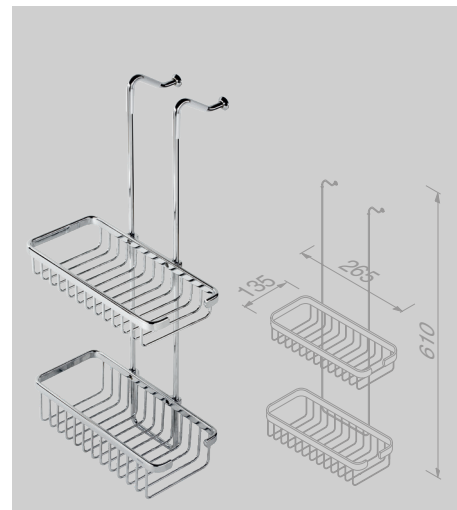

Basket Chrome

Doucherek hoek dubbel 22 cm
Twin shower caddy corner 22 cm
 91185

Doucherek hoek dubbel 27 cm
Twin shower caddy corner 27 cm
 91183

Doucherek ophangbaar dubbel 27 cm
Free-hanging twin shower caddy 27 cm
 91253

Zeephouder
Soap holder
 91139A

Zeephouder
Soap holder
 91137A

Set verborgen bevestiging*
Set concealed fixing*
 91697

*Deze set is geschikt voor de volgende artikelen: 91144A (2 st. nodig), 91140, 91150, 91170 (2 st. nodig), 91182 (2 st. nodig), 91183 (4 st. nodig), 91185 (4 st. nodig), 91137A (2 st. nodig) en 91139A.

*This set is suitable for the following items: 91144A (2 pcs required), 91140, 91150, 91170 (2 pcs required), 91182 (2 pcs required), 91183 (4 pcs required), 91185 (4 pcs required), 91137A (2 pcs required), and 91139A.