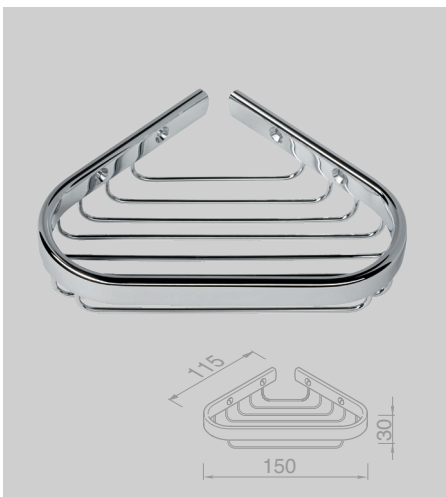

Basket Chrome

Doucherek hoek dubbel 22 cm
Twin shower caddy corner 22 cm
 91185

Doucherek hoek dubbel 27 cm
Twin shower caddy corner 27 cm
 91183

Doucherek ophangbaar dubbel 27 cm
Free-hanging twin shower caddy 27 cm
 91253

Zeephouder
Soap holder
 91139A

Zeephouder
Soap holder
 91137A

Set verborgen bevestiging*
Set concealed fixing*
 91697

*Deze set is geschikt voor de volgende artikelen: 91144A (2 st. nodig), 91140, 91150, 91170 (2 st. nodig), 91182 (2 st. nodig), 91183 (4 st. nodig), 91185 (4 st. nodig), 91137A (2 st. nodig) en 91139A.