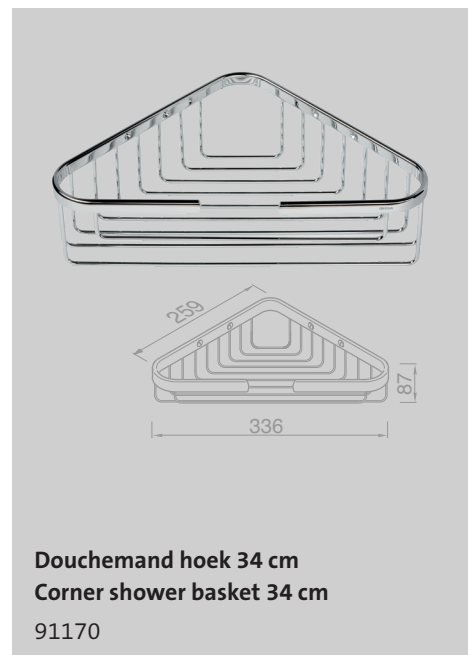

Basket Chrome

Doucherek hoek dubbel 22 cm
Twin shower caddy corner 22 cm
 91185

Doucherek hoek dubbel 27 cm
Twin shower caddy corner 27 cm
 91183

Doucherek ophangbaar dubbel 27 cm
Free-hanging twin shower caddy 27 cm
 91253