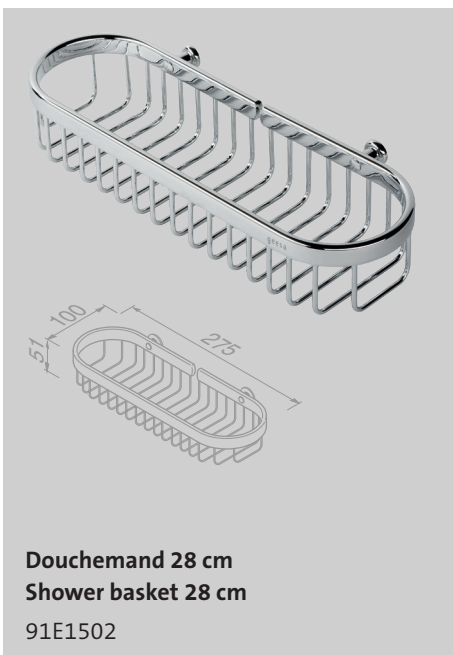

Basket Chrome

Doucherek hoek dubbel 22 cm
Twin shower caddy corner 22 cm
 91185

Doucherek hoek dubbel 27 cm
Twin shower caddy corner 27 cm
 91183

Doucherek ophangbaar dubbel 27 cm
Free-hanging twin shower caddy 27 cm
 91253

Zeephouder
Soap holder
 91139A

Zeephouder
Soap holder
 91137A

Set verborgen bevestiging*
Set concealed fixing*
 91697

*Deze set is geschikt voor de volgende artikelen: 91144A (2 st. nodig), 91140, 91150, 91170 (2 st. nodig), 91182 (2 st. nodig), 91183 (4 st. nodig), 91185 (4 st. nodig), 91137A (2 st. nodig) en 91139A.