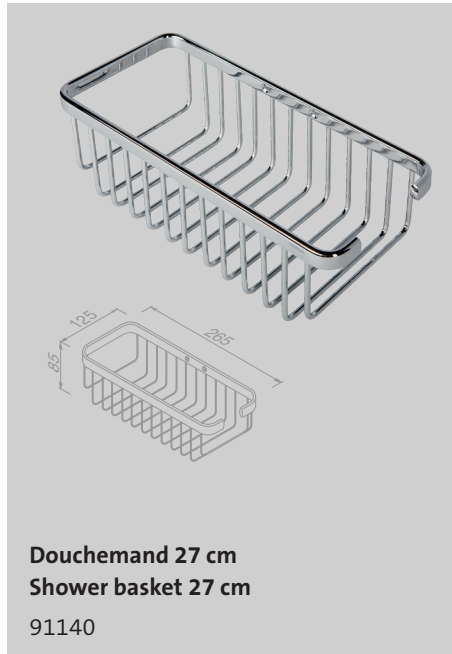

Basket Chrome

Doucherek hoek dubbel 22 cm
Twin shower caddy corner 22 cm
 91185

Doucherek hoek dubbel 27 cm
Twin shower caddy corner 27 cm
 91183

Doucherek ophangbaar dubbel 27 cm
Free-hanging twin shower caddy 27 cm
 91253

Zeephouder
Soap holder
 91139A

Zeephouder
Soap holder
 91137A

Set verborgen bevestiging*
Set concealed fixing*
 91697

*Deze set is geschikt voor de volgende artikelen: 91144A (2 st. nodig), 91140, 91150, 91170 (2 st. nodig), 91182 (2 st. nodig), 91183 (4 st. nodig), 91185 (4 st. nodig), 91137A (2 st. nodig) en 91139A.