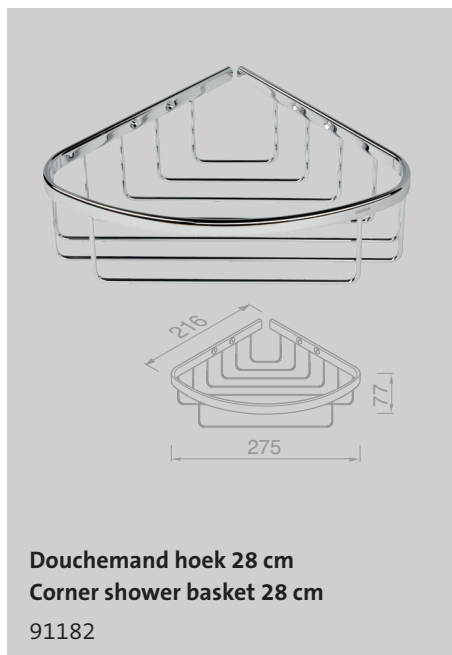

Basket Chrome

Doucherek hoek dubbel 22 cm
Twin shower caddy corner 22 cm
 91185

Doucherek hoek dubbel 27 cm
Twin shower caddy corner 27 cm
 91183

Doucherek ophangbaar dubbel 27 cm
Free-hanging twin shower caddy 27 cm
 91253

Zeephouder
Soap holder
 91139A

Zeephouder
Soap holder
 91137A

Set verborgen bevestiging*
Set concealed fixing*
 91697

*Deze set is geschikt voor de volgende artikelen: 91144A (2 st. nodig), 91140, 91150, 91170 (2 st. nodig), 91182 (2 st. nodig), 91183 (4 st. nodig), 91185 (4 st. nodig), 91137A (2 st. nodig) en 91139A.