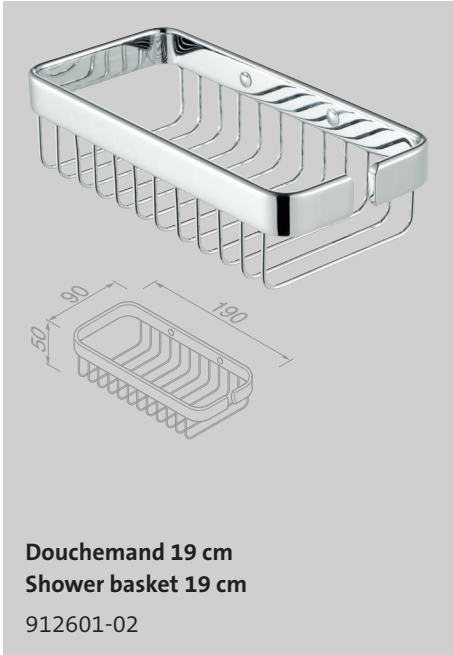

Basket Chrome

Doucherek hoek dubbel 22 cm
Twin shower caddy corner 22 cm
 91185

Doucherek hoek dubbel 27 cm
Twin shower caddy corner 27 cm
 91183

Doucherek ophangbaar dubbel 27 cm
Free-hanging twin shower caddy 27 cm
 91253

Zeephouder
Soap holder
 91139A

Zeephouder
Soap holder
 91137A

Set verborgen bevestiging*
Set concealed fixing*
 91697

*Deze set is geschikt voor de volgende artikelen: 91144A (2 st. nodig), 91140, 91150, 91170 (2 st. nodig), 91182 (2 st. nodig), 91183 (4 st. nodig), 91185 (4 st. nodig), 91137A (2 st. nodig) en 91139A.