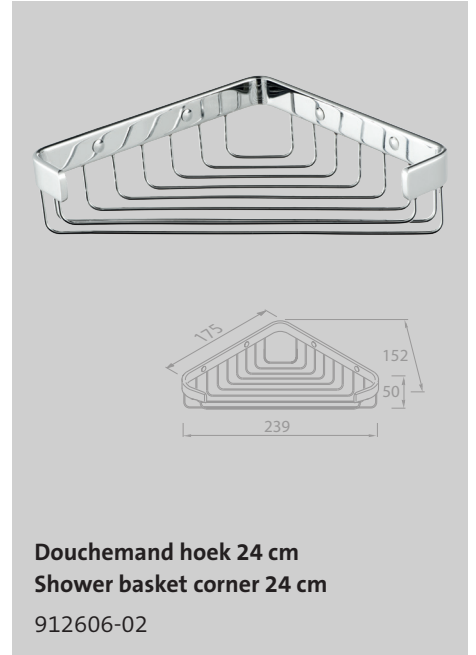

Basket Chrome

Doucherek hoek dubbel 22 cm
Twin shower caddy corner 22 cm
 91185

Doucherek hoek dubbel 27 cm
Twin shower caddy corner 27 cm
 91183

Doucherek ophangbaar dubbel 27 cm
Free-hanging twin shower caddy 27 cm
 91253