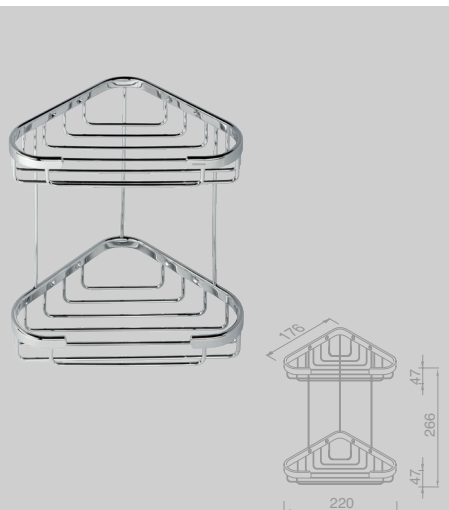

Basket Chrome

Doucherek hoek dubbel 22 cm
Twin shower caddy corner 22 cm
 91185

Doucherek hoek dubbel 27 cm
Twin shower caddy corner 27 cm
 91183

Doucherek ophangbaar dubbel 27 cm
Free-hanging twin shower caddy 27 cm
 91253

Zeephouder
Soap holder
 91139A

Zeephouder
Soap holder
 91137A

Set verborgen bevestiging*
Set concealed fixing*
 91697

*Deze set is geschikt voor de volgende artikelen: 91144A (2 st. nodig), 91140, 91150, 91170 (2 st. nodig), 91182 (2 st. nodig), 91183 (4 st. nodig), 91185 (4 st. nodig), 91137A (2 st. nodig) en 91139A.