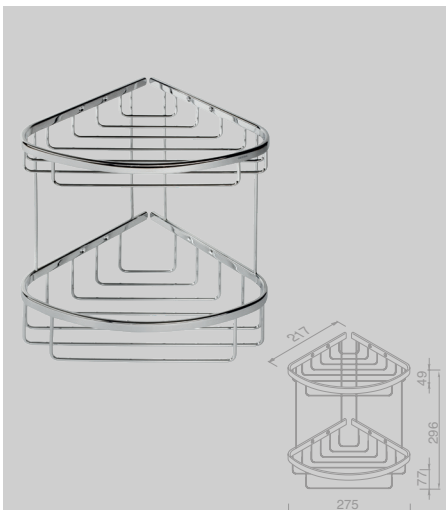

Basket Chrome

Doucherek hoek dubbel 22 cm
Twin shower caddy corner 22 cm
 91185

Doucherek hoek dubbel 27 cm
Twin shower caddy corner 27 cm
 91183

Doucherek ophangbaar dubbel 27 cm
Free-hanging twin shower caddy 27 cm
 91253