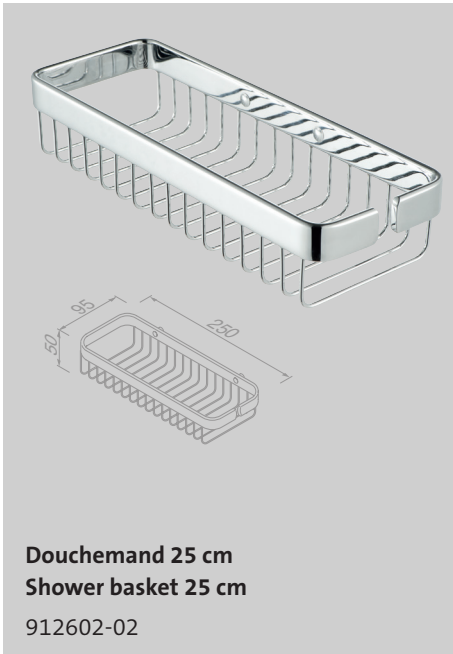

Basket Chrome

Doucherek hoek dubbel 22 cm
Twin shower caddy corner 22 cm
 91185

Doucherek hoek dubbel 27 cm
Twin shower caddy corner 27 cm
 91183

Doucherek ophangbaar dubbel 27 cm
Free-hanging twin shower caddy 27 cm
 91253

Zeephouder
Soap holder
 91139A

Zeephouder
Soap holder
 91137A

Set verborgen bevestiging*
Set concealed fixing*
 91697

*Deze set is geschikt voor de volgende artikelen: 91144A (2 st. nodig), 91140, 91150, 91170 (2 st. nodig), 91182 (2 st. nodig), 91183 (4 st. nodig), 91185 (4 st. nodig), 91137A (2 st. nodig) en 91139A.