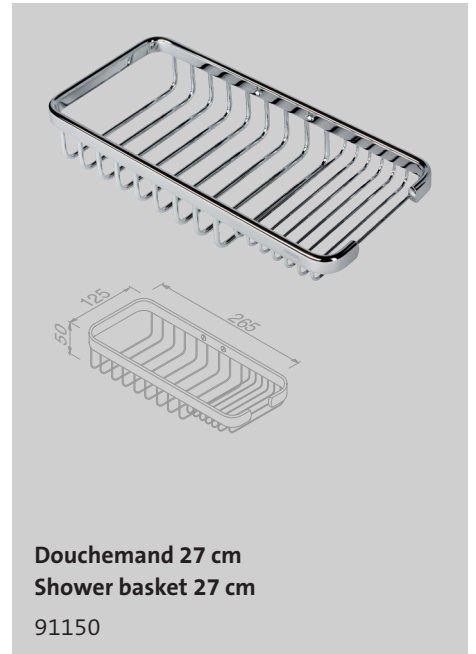

Basket Chrome

Doucherek hoek dubbel 22 cm
Twin shower caddy corner 22 cm
 91185

Doucherek hoek dubbel 27 cm
Twin shower caddy corner 27 cm
 91183

Doucherek ophangbaar dubbel 27 cm
Free-hanging twin shower caddy 27 cm
 91253

Zeephouder
Soap holder
 91139A

Zeephouder
Soap holder
 91137A

Set verborgen bevestiging*
Set concealed fixing*
 91697

*Deze set is geschikt voor de volgende artikelen: 91144A (2 st. nodig), 91140, 91150, 91170 (2 st. nodig), 91182 (2 st. nodig), 91183 (4 st. nodig), 91185 (4 st. nodig), 91137A (2 st. nodig) en 91139A.