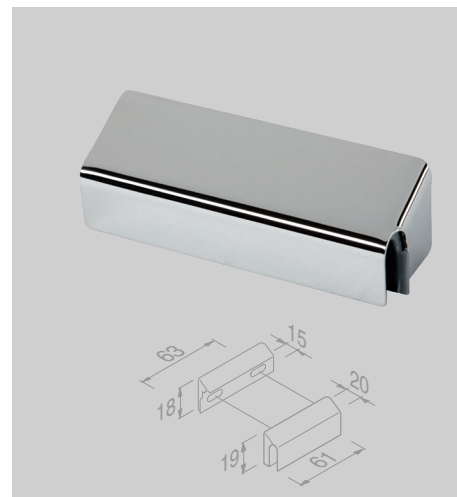

Basket Chrome

Doucherek hoek dubbel 22 cm
Twin shower caddy corner 22 cm
 91185

Doucherek hoek dubbel 27 cm
Twin shower caddy corner 27 cm
 91183

Doucherek ophangbaar dubbel 27 cm
Free-hanging twin shower caddy 27 cm
 91253

Zeephouder
Soap holder
 91139A

Zeephouder
Soap holder
 91137A

Set verborgen bevestiging*
Set concealed fixing*
 91697

*Deze set is geschikt voor de volgende artikelen: 91144A (2 st. nodig), 91140, 91150, 91170 (2 st. nodig), 91182 (2 st. nodig), 91183 (4 st. nodig), 91185 (4 st. nodig), 91137A (2 st. nodig) en 91139A.