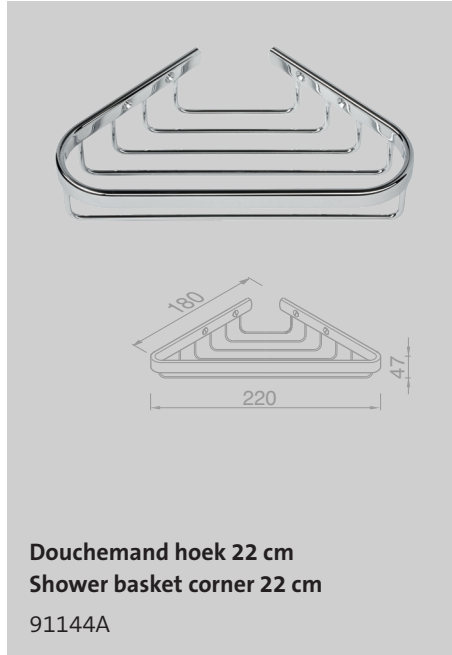

Basket Chrome

Doucherek hoek dubbel 22 cm
Twin shower caddy corner 22 cm
 91185

Doucherek hoek dubbel 27 cm
Twin shower caddy corner 27 cm
 91183

Doucherek ophangbaar dubbel 27 cm
Free-hanging twin shower caddy 27 cm
 91253