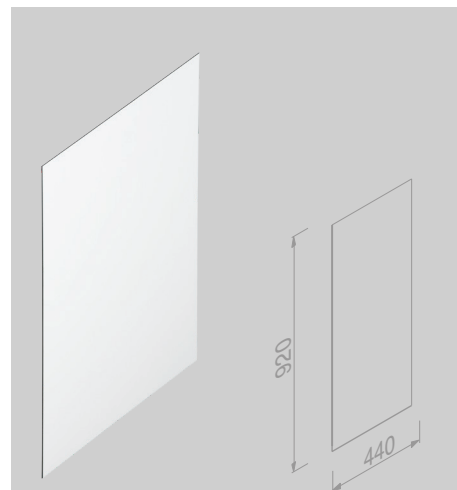

**Urinoirschot Trespa Wit**  
Urinal partition Trespa White  
915678

**Urinoirschot gehard glas Wit**  
Urinal partition toughened glass White  
915673

**Urinoirschot gehard glas Zwart**  
Urinal partition toughened glass Black  
915672