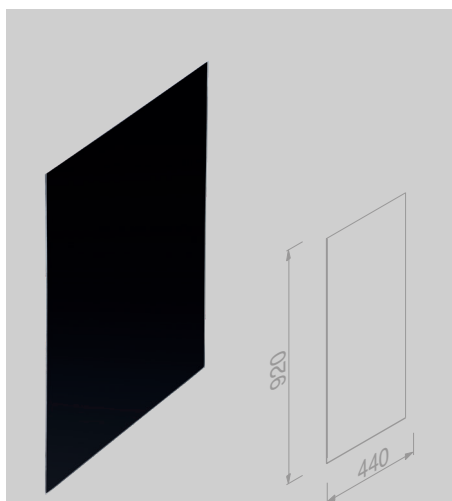

**Urinoirschot Trespa Wit**  
Urinal partition Trespa White  
915678

**Urinoirschot gehard glas Wit**  
Urinal partition toughened glass White  
915673

**Urinoirschot gehard glas Zwart**  
Urinal partition toughened glass Black  
915672