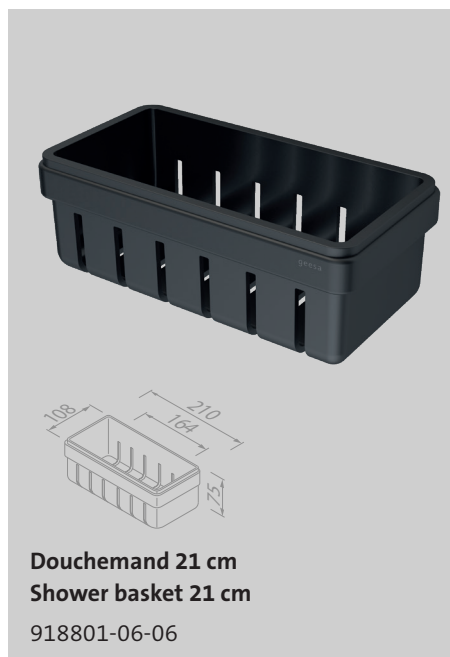

Reserveonderdelen

De reserveonderdelen van de Frame Black-serie zijn te vinden in het hoofdstuk 'Reserveonderdelen' op pagina 197.

Spare parts

Spare parts of the Frame Black collection can be found in the chapter 'Spare parts' on page 197.