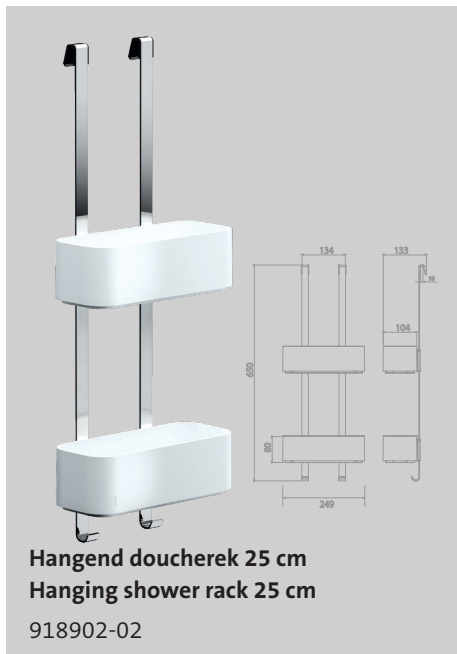

Reserveonderdelen

De reserveonderdelen van de Frame Chrome/White-serie zijn te vinden in het hoofdstuk 'Reserveonderdelen' op pagina 198.

Spare parts

Spare parts of the Frame Chrome/White collection can be found in the chapter 'Spare parts' on page 198.