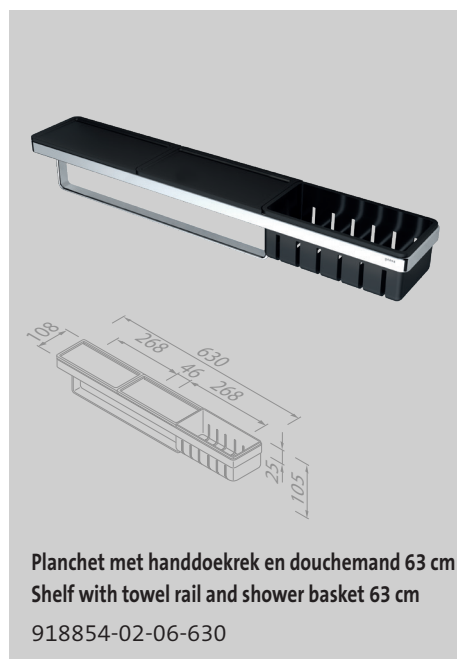

Ophangbaar doucherek 25 cm
Hanging shower caddy 25 cm

918902-02-06

Douchemand 21 cm
Shower basket 21 cm

918801-02-06

Handdoekrek met planchet 42 cm
Towel rail with shelf 42 cm

918853-02-06-420

Handdoekhaak
Towel hook