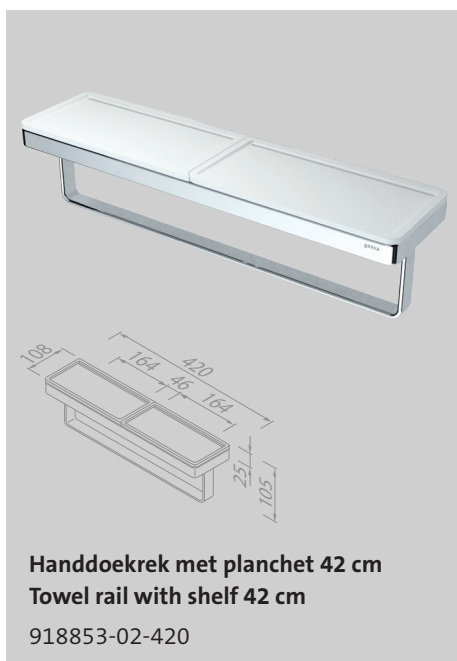

Reserveonderdelen

De reserveonderdelen van de Frame Chrome/White-serie zijn te vinden in het hoofdstuk 'Reserveonderdelen' op pagina 198.

Spare parts

Spare parts of the Frame Chrome/White collection can be found in the chapter 'Spare parts' on page 198.