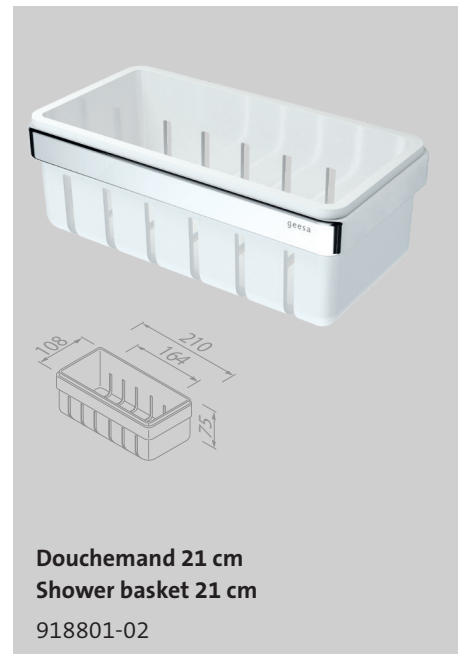

Reserveonderdelen

De reserveonderdelen van de Frame Chrome/White-serie zijn te vinden in het hoofdstuk 'Reserveonderdelen' op pagina 198.

Spare parts

Spare parts of the Frame Chrome/White collection can be found in the chapter 'Spare parts' on page 198.