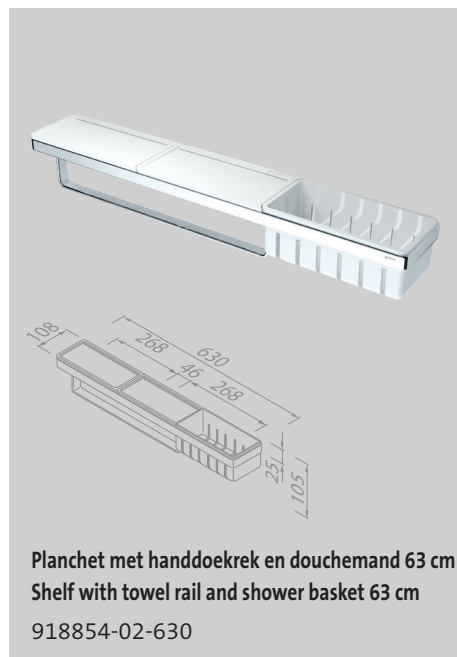

Frame Chrome/White