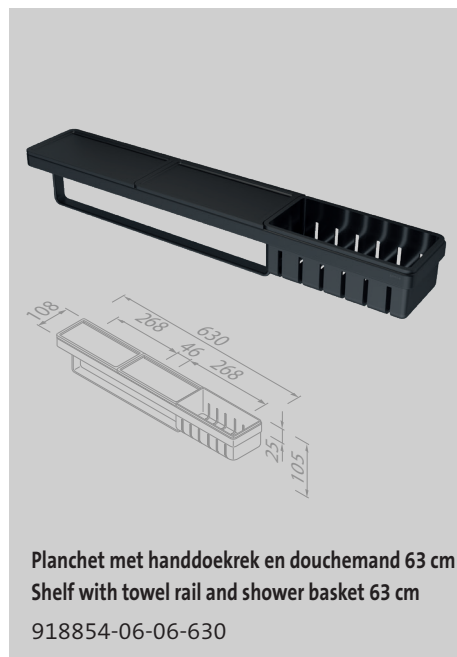

Frame Black