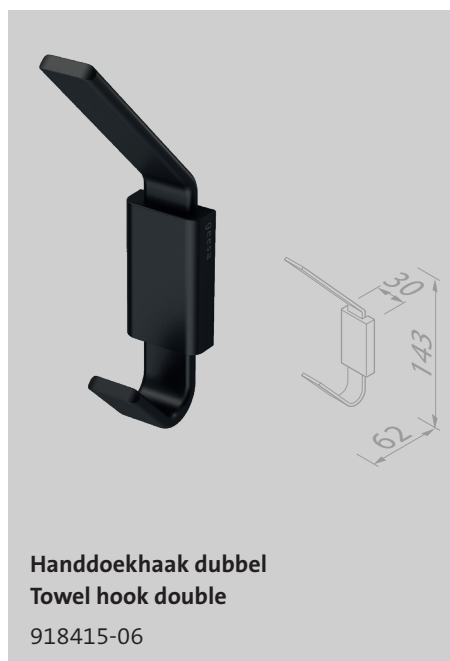

Reserveonderdelen

De reserveonderdelen van de Frame Black-serie zijn te vinden in het hoofdstuk 'Reserveonderdelen' op pagina 197.

Spare parts

Spare parts of the Frame Black collection can be found in the chapter 'Spare parts' on page 197.