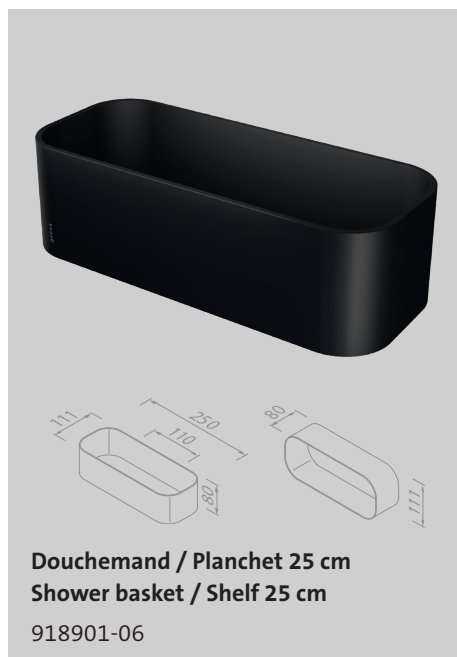

Reserveonderdelen

De reserveonderdelen van de Frame Black-serie zijn te vinden in het hoofdstuk 'Reserveonderdelen' op pagina 197.

Spare parts

Spare parts of the Frame Black collection can be found in the chapter 'Spare parts' on page 197.