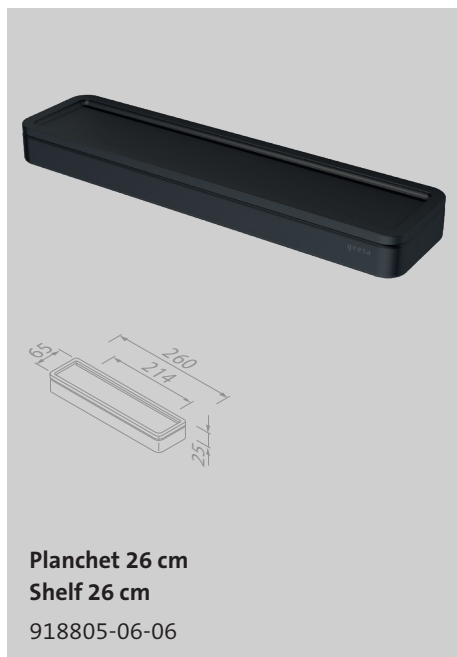

Frame Black