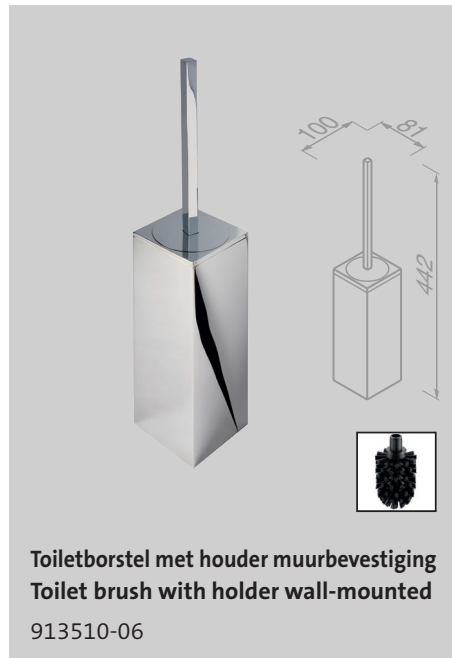

Modern Art

Wel klassieke functies, geen klassieke vormen. De bijzondere combinatie van een ultrastrakke vormgeving en een zeer rijke uitstraling maakte deze serie accessoires populair bij liefhebbers van design over de hele wereld.

Classical functions, not classical forms. The special combination of an ultra-sleek design and a very rich look makes this range of accessories popular with design lovers all over the world.

Modern Art chrome