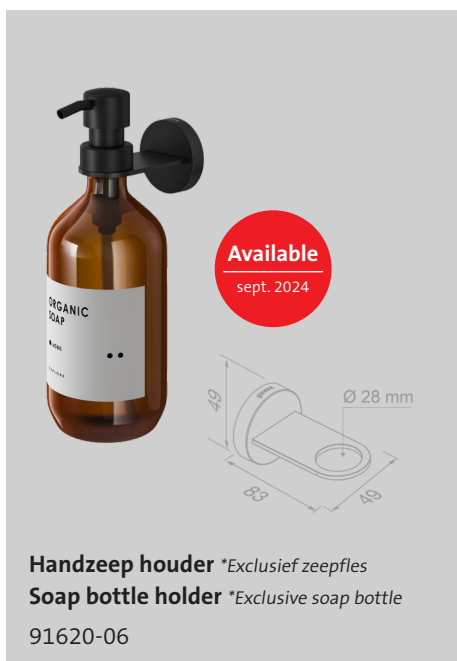

Toiletborstel met houder muurbevestiging
Toilet brush and holder

915113-06

Toiletborstel met houder muurbevestiging
Toilet brush and holder wall-mounted

915115

Toiletborstel met houder muurbevestiging
Toilet brush and holder wall-mounted

915115-06

Toiletborstel met houder vrijstaand
Toilet brush and holder freestanding

915116

Toiletborstel met houder vrijstaand
Toilet brush and holder freestanding

915116-06

Reserverolhouder
Spare toilet roll holder

91126

Zeeppdispenser 200 ml
Soap dispenser 200 ml

915316-02

Zeeppdispenser opbouw
Soap dispenser surface-mounted

91628

Glashouder met glas
Glass holder with glass

915302-02

Planchet 55 cm
Bathroom shelf 55 cm
 915301-02

Zeephouder 17 cm
Soap holder 17 cm
 915314-02

Handzeep houder *Exclusief zeepfles
Soap bottle holder *Exclusive soap bottle
 91620-02

Handzeep houder *Exclusief zeepfles
Soap bottle holder *Exclusive soap bottle
 91620-06