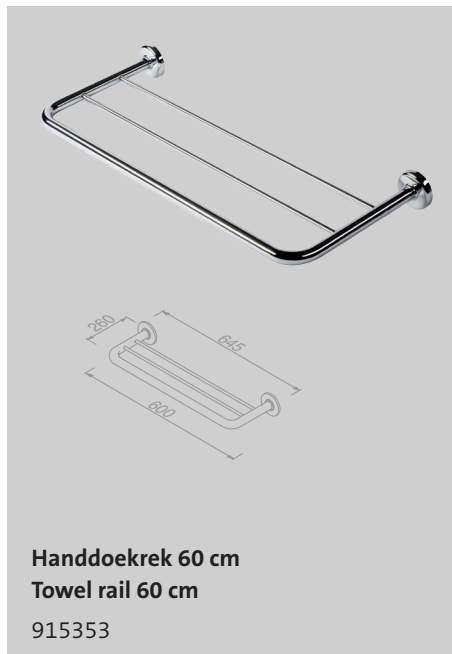

Houder voor hygiënische zakjes Zwart
Hygienic bag dispenser Black
91122-06