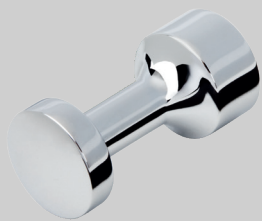

Toiletborstel met houder muurbevestiging
Toilet brush and holder

915113-06

Toiletborstel met houder muurbevestiging
Toilet brush and holder wall-mounted

915115

Toiletborstel met houder muurbevestiging
Toilet brush and holder wall-mounted

Zeephouder 17 cm
Soap holder 17 cm
 915314-02

Handzeep houder *Exclusief zeepfles
Soap bottle holder *Exclusive soap bottle
 91620-02

Handzeep houder *Exclusief zeepfles
Soap bottle holder *Exclusive soap bottle
 91620-06

Badgreep 25 cm, 20 mm Ø
Grab rail 25 cm, 20 mm Ø
 91131-25

Badgreep 30 cm, 24 mm Ø
Grab rail 30 cm, 24 mm Ø
 91129-30

Badgreep 30 cm
Grab rail 30 cm
 91131-30

Badgreep met zeephouder
Grab rail with soap holder
 91128

Hotel Bathroom accessories

Handdoekhaak klein
Towel hook small

912801

Handdoekhaak groot
Towel hook large

912802

Handdoekhaak multi
Towel hook multi

915281

Handdoekhaak dubbel
Towel hook double