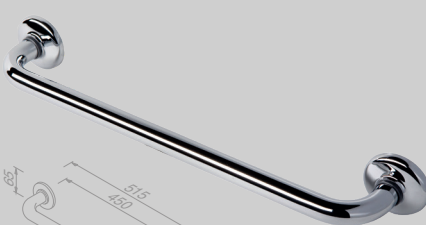

Badgreep 25 cm, 20 mm Ø
Grab rail 25 cm, 20 mm Ø
 91131-25

Badgreep 30 cm, 24 mm Ø
Grab rail 30 cm, 24 mm Ø
 91129-30

Badgreep 30 cm
Grab rail 30 cm
 91131-30

Badgreep met zeephouder
Grab rail with soap holder
 91128

Hotel Bathroom accessories

Handdoekhaak klein
Towel hook small

912801

Handdoekhaak groot
Towel hook large

912802

Handdoekhaak multi
Towel hook multi

915281

Handdoekhaak dubbel
Towel hook double

915280

Handdoekhaak dubbel
Towel hook double

915315-02

Handdoekkring
Towel ring

915304-02

Handdoekrek 2-armig
Towel rail with 2 arms

915305-02

Handdoekrek 45 cm
Towel rail 45 cm

91131-45

Handdoekrek 60 cm
Towel rail 60 cm

91131-60

Houder voor hygiënische zakjes ABS
Hygienic bag dispenser ABS
 91122ABS

Houder voor hygiënische zakjes RVS
Hygienic bag dispenser Stainless steel
 91122