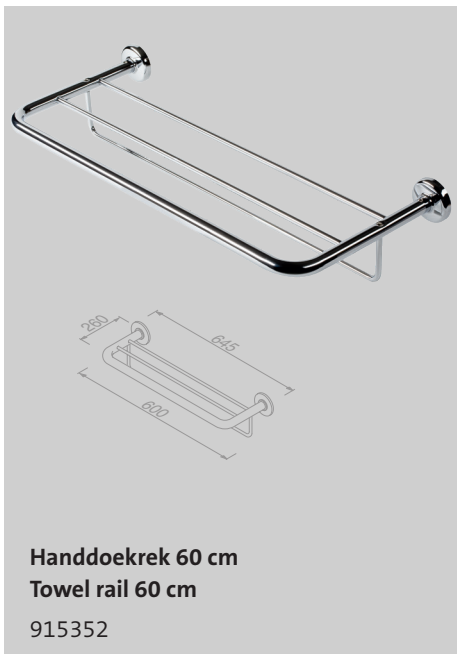

Houder voor hygiënische zakjes ABS
Hygienic bag dispenser ABS
91122ABS

Houder voor hygiënische zakjes RVS
Hygienic bag dispenser Stainless steel
91122