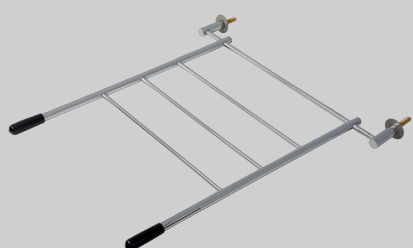

Emmerrooster 40 cm
Bucket grating 40 cm

911200

Reserveonderdelen

De reserveonderdelen van de Hotel-serie zijn te vinden in het hoofdstuk 'Reserveonderdelen' op pagina 199.

Spare parts

Spare parts of the Hotel collection can be found in the chapter 'Spare parts' on page 199.