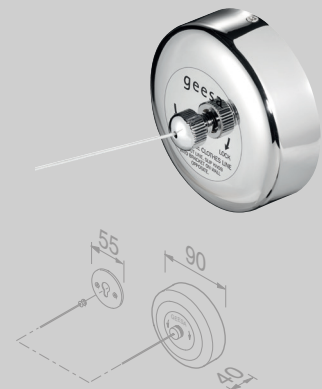

Pedaalemmer softclose vrijstaand 3 liter
Pedal bin softclose freestanding 3 liter
91643

Pedaalemmer softclose vrijstaand 5 liter
Pedal bin softclose freestanding 5 liter
91645

Prullenbak 9 liter
Waste bin 9 liter
91640