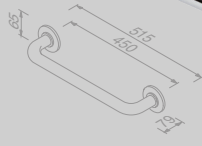

915280

Handdoekhaak dubbel
Towel hook double

915315-02

Handdoekkring
Towel ring

915304-02

Handdoekrek 2-armig
Towel rail with 2 arms

915305-02

Handdoekrek 45 cm
Towel rail 45 cm