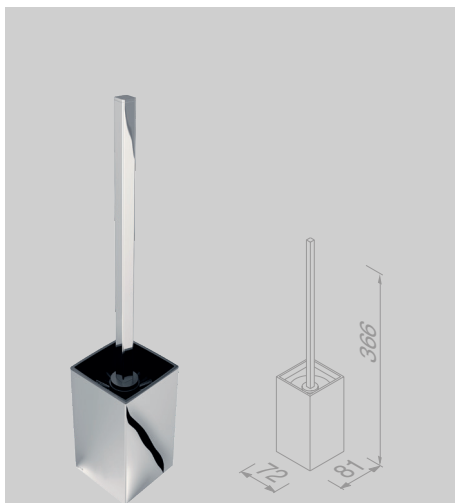

Toiletborstel met houder muurbevestiging
Toilet brush and holder

915113-06

Toiletborstel met houder muurbevestiging
Toilet brush and holder wall-mounted

915115

Toiletborstel met houder muurbevestiging
Toilet brush and holder wall-mounted