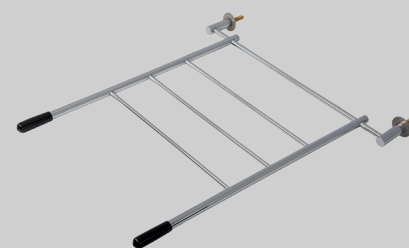

Emmerrooster 31 cm
Bucket grating 31 cm

911100