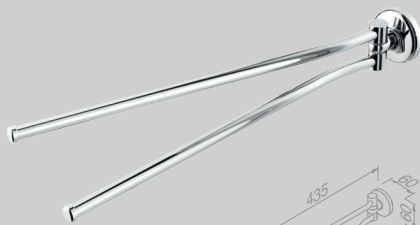

Badgreep 25 cm, 20 mm Ø
Grab rail 25 cm, 20 mm Ø
 91131-25

Badgreep 30 cm, 24 mm Ø
Grab rail 30 cm, 24 mm Ø
 91129-30

Badgreep 30 cm
Grab rail 30 cm
 91131-30

Badgreep met zeephouder
Grab rail with soap holder
 91128

Hotel Bathroom accessories

Handdoekhaak klein
Towel hook small

912801

Handdoekhaak groot
Towel hook large

912802

Handdoekhaak multi
Towel hook multi

915281

Handdoekhaak dubbel
Towel hook double

915280

Handdoekhaak dubbel
Towel hook double

915315-02

Handdoekkring
Towel ring

915304-02

Handdoekrek 2-armig
Towel rail with 2 arms

915305-02

Handdoekrek 45 cm
Towel rail 45 cm

91131-45

Handdoekrek 60 cm
Towel rail 60 cm

91131-60

Houder voor hygiënische zakjes ABS
Hygienic bag dispenser ABS
 91122ABS

Houder voor hygiënische zakjes RVS
Hygienic bag dispenser Stainless steel
 91122