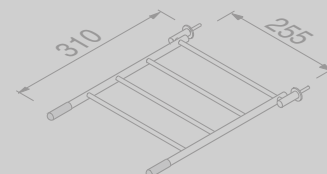

Emmerrooster 31 cm
Bucket grating 31 cm

911100