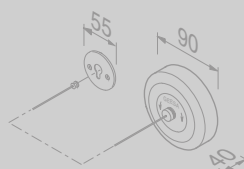

Wandafvalemmer 3 liter
Waste bin wall-mounted 3 liter
 91644

Waslijn uittrekbaar RVS gepolijst
Washing line retractable Polished stainless steel
 91134

Waslijn uittrekbaar
Washing line retractable

91141

Waslijn uittrekbaar
Washing line retractable