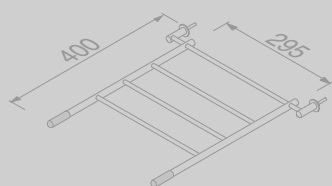

Emmerrooster 40 cm
Bucket grating 40 cm

911200

Reserveonderdelen

De reserveonderdelen van de Hotel-serie zijn te vinden in het hoofdstuk 'Reserveonderdelen' op pagina 199.

Spare parts

Spare parts of the Hotel collection can be found in the chapter 'Spare parts' on page 199.