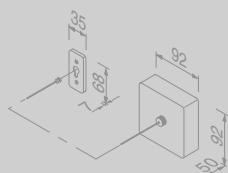

Waslijn uittrekbaar
Washing line retractable

91141