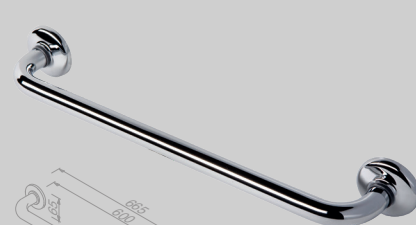

Badgreep 25 cm, 20 mm Ø
Grab rail 25 cm, 20 mm Ø
 91131-25

Badgreep 30 cm, 24 mm Ø
Grab rail 30 cm, 24 mm Ø
 91129-30

Badgreep 30 cm
Grab rail 30 cm
 91131-30

Badgreep met zeephouder
Grab rail with soap holder
 91128

Hotel Bathroom accessories

Handdoekhaak klein
Towel hook small

912801

Handdoekhaak groot
Towel hook large

912802

Handdoekhaak multi
Towel hook multi

915281

Handdoekhaak dubbel
Towel hook double

915280

Handdoekhaak dubbel
Towel hook double

915315-02

Handdoekkring
Towel ring

915304-02

Handdoekrek 2-armig
Towel rail with 2 arms

915305-02

Handdoekrek 45 cm
Towel rail 45 cm

91131-45

Handdoekrek 60 cm
Towel rail 60 cm

91131-60

Houder voor hygiënische zakjes ABS
Hygienic bag dispenser ABS
 91122ABS

Houder voor hygiënische zakjes RVS
Hygienic bag dispenser Stainless steel
 91122