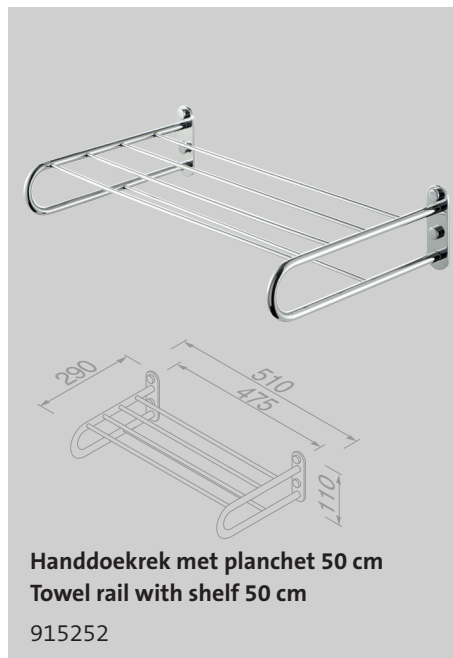

91131-45

Handdoekrek 60 cm
Towel rail 60 cm

91131-60

Houder voor hygiënische zakjes ABS
Hygienic bag dispenser ABS
 91122ABS

Houder voor hygiënische zakjes RVS
Hygienic bag dispenser Stainless steel
 91122

Houder voor hygiënische zakjes Zwart
Hygienic bag dispenser Black
 91122-06

Hygiënische zakjes navulling
Hygienic bag dispenser refill
 91122-SB

Tissuehouder inbouw
Tissue dispenser recessed
 91123

Tissuehouder inbouw
Tissue dispenser recessed
 911124

Tissuehouder inbouw
Tissue dispenser recessed
 911124-06

Tissuehouder opbouw
Tissue dispenser wall-mounted
 91121

Tissuehouder vrijstaand / muurbevestiging
Tissue dispenser freestanding / wall-mounted
 911210-02