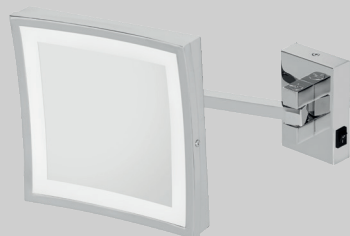

# Mirror

Geesa presenteert een rijk assortiment scheer- en make-upspiegels. Onder de diverse modellen is er altijd één die bij je andere accessoires past. Varianten met een of twee armen. 1x 3x of 5x vergrotend. Diverse modellen met LED-verlichting.

Geesa presents a rich range of shaving and make-up mirrors. Among the different models there will always be one that matches your other accessories. Variants with one or two arms. 1x 3x or 5x enlarging. Various models with LED lighting.

**Nemox p. 73**  
916507-02-45 / -60

**Nelio p. 80**  
916807-02-45 / -60

**Luna p. 145**  
915531-60

**Hotel p. 158**  
91131-45 / -60

**Scheerspiegel 2-armig 5x vergroten  
(Chrome)**  
**Shaving mirror with 2 arms 5x  
magnification (Chrome)**

911099

**Scheerspiegel op stang 3x  
vergroten (Chrome)**  
**Shaving mirror on wall rail 3x  
magnification (Chrome)**

911096