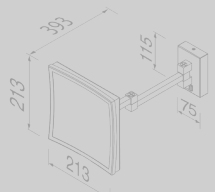

**Nemox p. 73**  
916507-02-45 / -60

**Nelio p. 80**  
916807-02-45 / -60

**Luna p. 145**  
915531-60

**Hotel p. 158**  
91131-45 / -60

**Scheerspiegel 2-armig 5x vergroten  
(Chrome)**  
**Shaving mirror with 2 arms 5x  
magnification (Chrome)**

911099

**Scheerspiegel op stang 3x  
vergroten (Chrome)**  
**Shaving mirror on wall rail 3x  
magnification (Chrome)**

911096