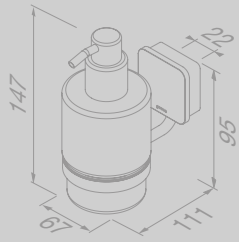

200 ml

Zeepdispenser 200 ml
Soap dispenser 200 ml

917916-02-A