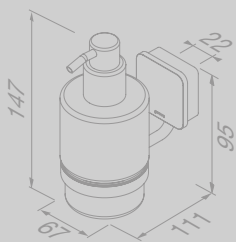

200 ml

Zeepdispenser 200 ml
Soap dispenser 200 ml

917916-06-A

Glashouder met glas
Glass holder with glass

917902-06-A

Zeephouder met schaal
Soap holder with glass

917903-06-A

Handdoekhaak klein
Towel hook small