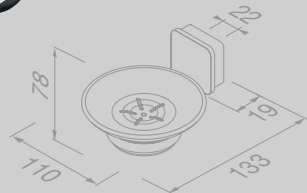

200 ml

Zeepdispenser 200 ml
Soap dispenser 200 ml

917916-06-A

Glashouder met glas
Glass holder with glass

917902-06-A

Zeephouder met schaal
Soap holder with glass

917903-06-A

Handdoekhaak klein
Towel hook small