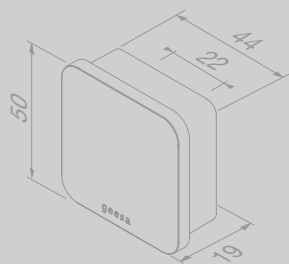

Handdoekhaak groot
Towel hook large

917945-02-A