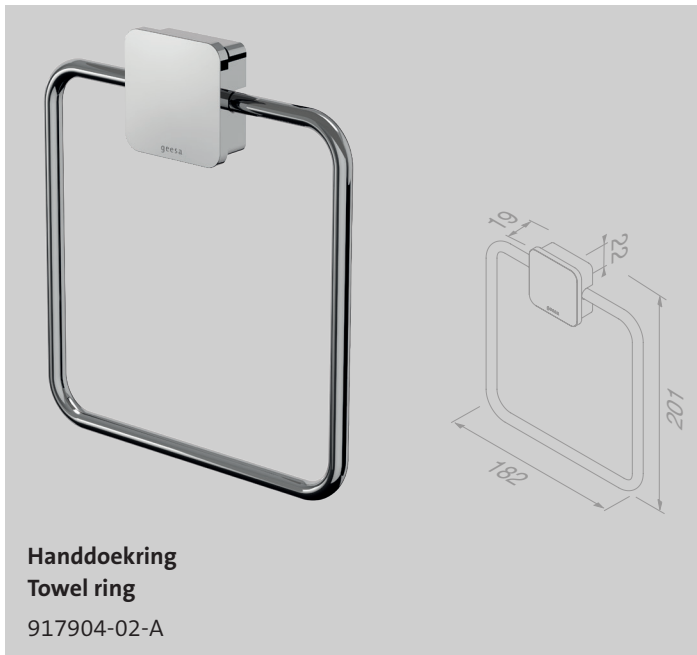

Handdoekhaak klein
Towel hook small

917913-02-A

Handdoekhaak groot
Towel hook large

917945-02-A

Handdoekhaak dubbel
Towel hook double

917915-02-A

Topaz Chrome

Reserveonderdelen