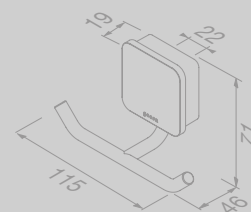

Handdoekhaak dubbel
Towel hook double

917915-06-A