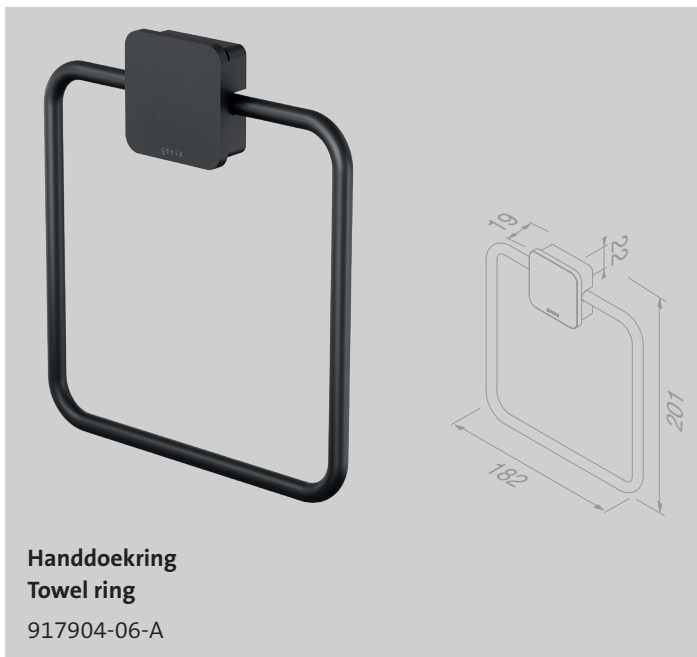

Topaz Black

Reserveonderdelen

De reserveonderdelen van de Topaz-serie zijn te vinden in het hoofdstuk 'Reserveonderdelen' op pagina 16.

Spare parts

Spare parts of the Topaz collection can be found in the chapter 'Spare parts' on page 16.