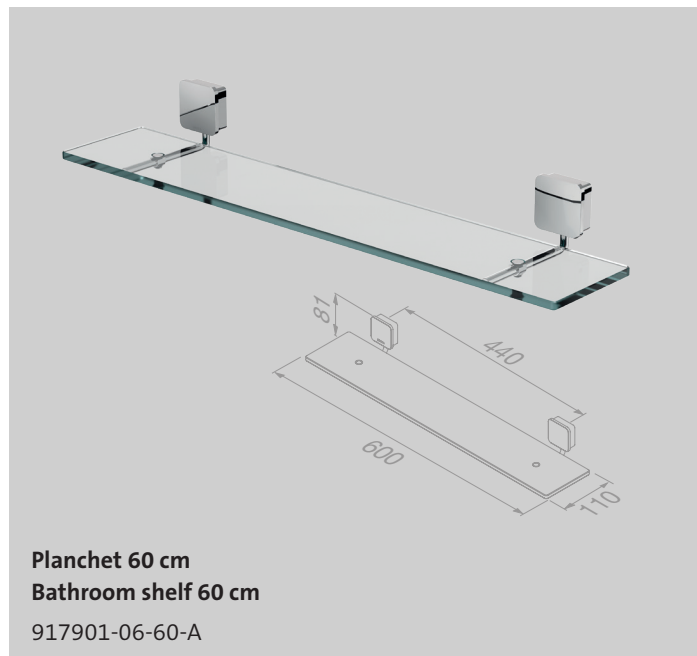

Topaz Chrome

Reserveonderdelen

De reserveonderdelen van de Topaz-serie zijn te vinden in het hoofdstuk 'Reserveonderdelen' op pagina 16.

Spare parts

Spare parts of the Topaz collection can be found in the chapter 'Spare parts' on page 16.