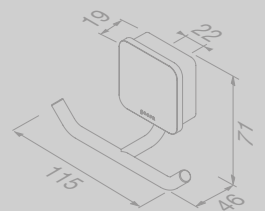

Handdoekhaak dubbel
Towel hook double

917915-02-A