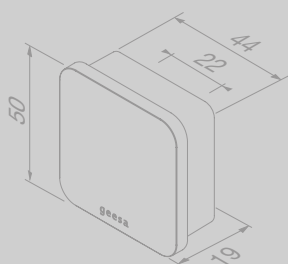

Handdoekhaak groot
Towel hook large

917945-06-A