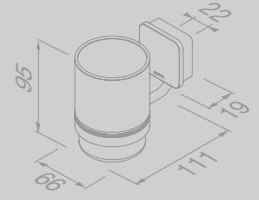

Topaz chrome

200 ml

Zeepdispenser 200 ml
Soap dispenser 200 ml

917916-02-A

Glashouder met glas
Glass holder with glass

917902-02-A

Zeephouder met schaal
Soap holder with glass

917903-02-A