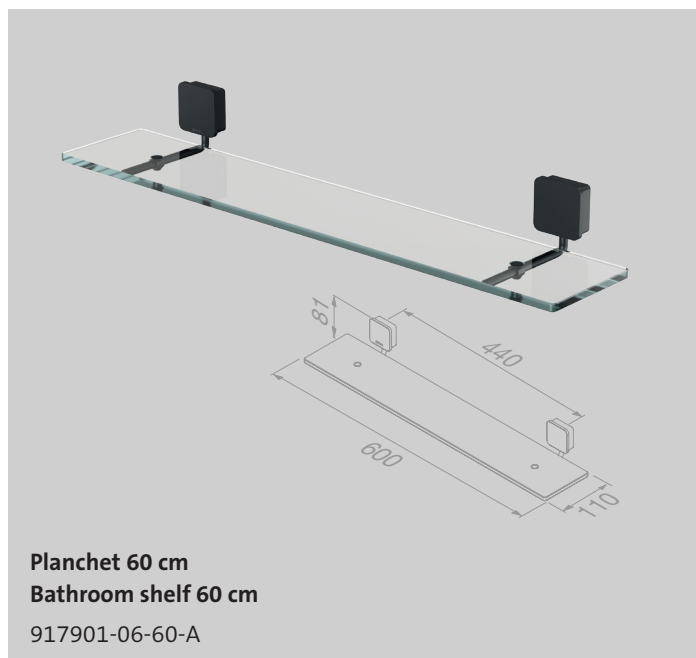

Topaz Black

Reserveonderdelen

De reserveonderdelen van de Topaz-serie zijn te vinden in het hoofdstuk 'Reserveonderdelen' op pagina 16.

Spare parts

Spare parts of the Topaz collection can be found in the chapter 'Spare parts' on page 16.