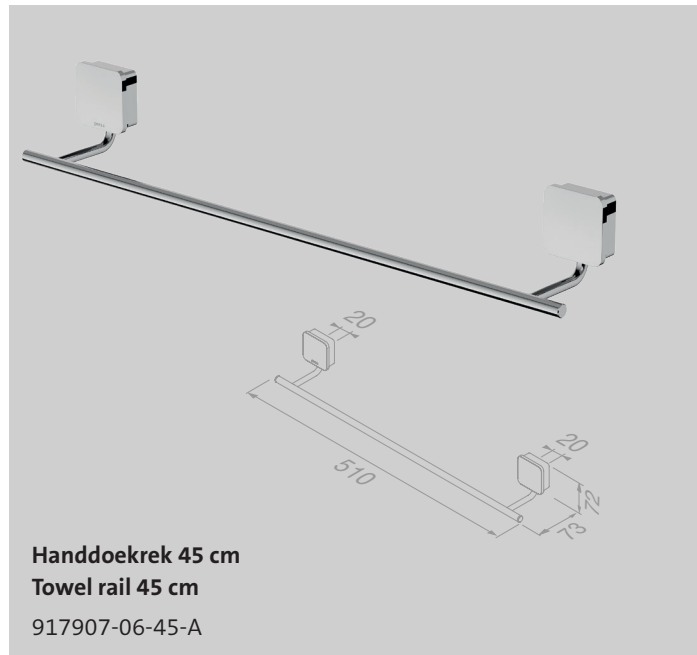

Handdoekhaak klein
Towel hook small

917913-02-A

Handdoekhaak groot
Towel hook large

917945-02-A

Handdoekhaak dubbel
Towel hook double

917915-02-A

Topaz Chrome

Reserveonderdelen