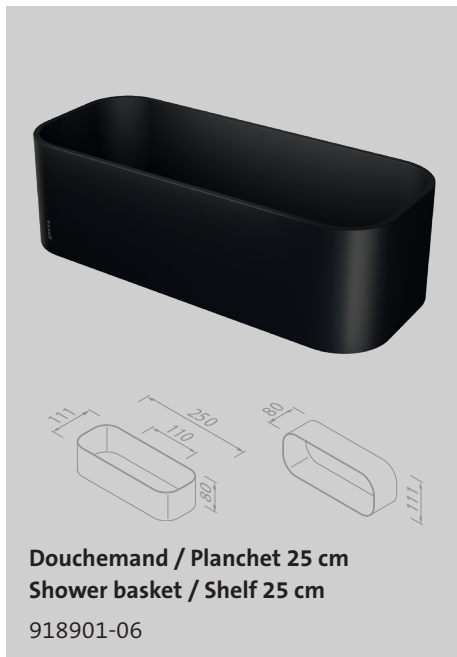

200 ml

Zeepdispenser 200 ml
Soap dispenser 200 ml

917916-06-A

Glashouder met glas
Glass holder with glass

917902-06-A

Zeephouder met schaal
Soap holder with glass

917903-06-A

Handdoekhaak klein
Towel hook small

917913-06-A

Handdoekhaak groot
Towel hook large

917945-06-A

Handdoekhaak dubbel
Towel hook double

917915-06-A

Topaz Black

Reserveonderdelen

De reserveonderdelen van de Topaz-serie zijn te vinden in het hoofdstuk 'Reserveonderdelen' op pagina 16.

Douchemand / Planchet 25 cm
Shower basket / Shelf 25 cm

918901-06

Topaz Chrome

Nieuw
New

Geometrische vormen spelen de hoofdrol bij het design van Geesa Topaz. Minimalistische vormgeving pur sang. Topaz Chrome past met zijn ingetogen, luxe uitstraling zowel in een modern als een klassiek badkamerinterieur.