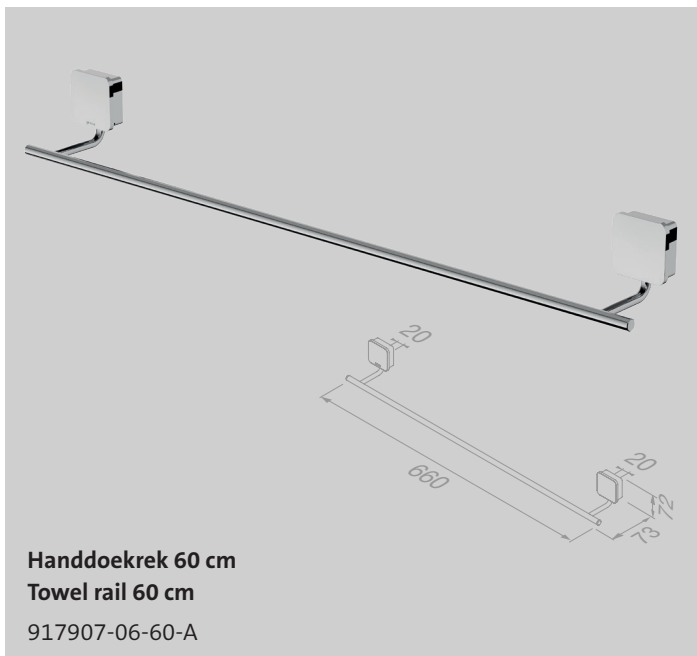

Handdoekhaak klein
Towel hook small

917913-02-A

Handdoekhaak groot
Towel hook large

917945-02-A

Handdoekhaak dubbel
Towel hook double

917915-02-A

Topaz Chrome

Reserveonderdelen