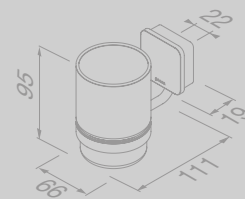

200 ml

Zeepdispenser 200 ml
Soap dispenser 200 ml

917916-06-A

Glashouder met glas
Glass holder with glass

917902-06-A

Zeephouder met schaal
Soap holder with glass

917903-06-A

Handdoekhaak klein
Towel hook small