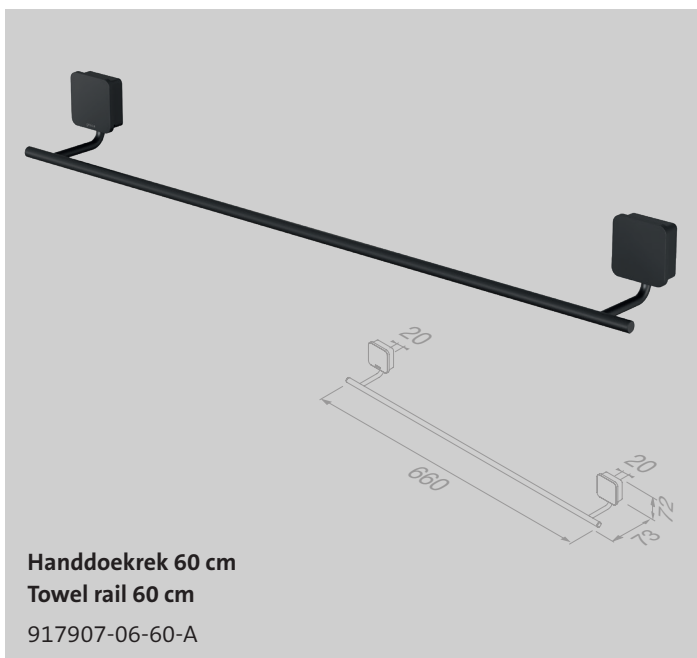

Topaz Black

Reserveonderdelen

De reserveonderdelen van de Topaz-serie zijn te vinden in het hoofdstuk 'Reserveonderdelen' op pagina 16.

Spare parts

Spare parts of the Topaz collection can be found in the chapter 'Spare parts' on page 16.