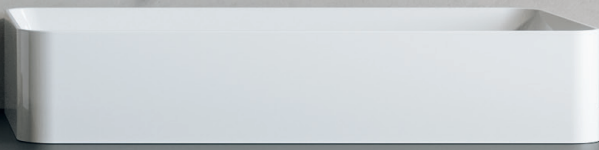

Topaz

Topaz

Geesa Topaz: een samenspel van harde en zachte vormen. Geometrie en minimalisme zijn de kernbegrippen van deze serie. Topaz is het perfecte voorbeeld van innovatief badkamerdesign. Deze serie is uitgevoerd in de kleuren zwart en chroom.

Geesa Topaz: an interplay of hard and soft shapes. Geometry and minimalism are the key concepts of this series. Topaz is the perfect example of an innovative bathroom design. The series is available in black and chrome.

Topaz Black

Nieuw
New

Geesa Topaz speelt met het contrast van rond en vierkant. Het samenspel van harde en zachte vormen creëert een nieuwe look in de badkamer. De zwarte kleurafwerking geeft Topaz een rijke, luxe uitstraling.

Geesa Topaz plays with the contrast of circular and square. The interplay of hard and soft shapes creates a new look in the bathroom. The black colour finish gives Topaz a rich, luxurious look.

Topaz Black