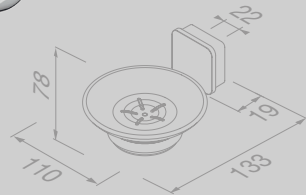

Topaz chrome

200 ml

Zeepdispenser 200 ml
Soap dispenser 200 ml

917916-02-A

Glashouder met glas
Glass holder with glass

917902-02-A

Zeephouder met schaal
Soap holder with glass

917903-02-A