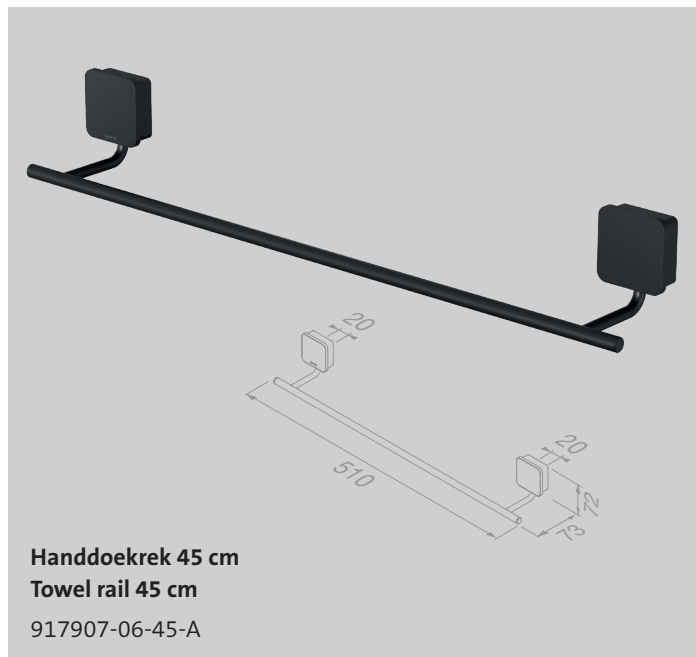

Topaz Black

Reserveonderdelen

De reserveonderdelen van de Topaz-serie zijn te vinden in het hoofdstuk 'Reserveonderdelen' op pagina 16.

Spare parts

Spare parts of the Topaz collection can be found in the chapter 'Spare parts' on page 16.