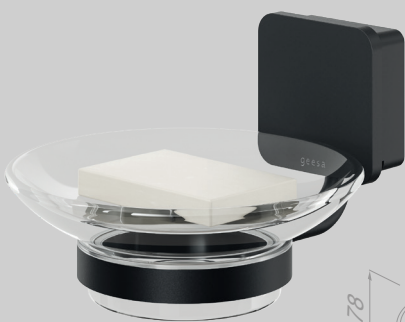

Topaz Black

Nieuw
New

Geesa Topaz speelt met het contrast van rond en vierkant. Het samenspel van harde en zachte vormen creëert een nieuwe look in de badkamer. De zwarte kleurafwerking geeft Topaz een rijke, luxe uitstraling.

Geesa Topaz plays with the contrast of circular and square. The interplay of hard and soft shapes creates a new look in the bathroom. The black colour finish gives Topaz a rich, luxurious look.

Topaz Black

200 ml

Zeepdispenser 200 ml
Soap dispenser 200 ml

917916-06-A

Glashouder met glas
Glass holder with glass

917902-06-A

Zeephouder met schaal
Soap holder with glass

917903-06-A

Handdoekhaak klein
Towel hook small

Douchemand / Planchet 25 cm
Shower basket / Shelf 25 cm

918901-06

Topaz Chrome

Nieuw
New

Geometrische vormen spelen de hoofdrol bij het design van Geesa Topaz. Minimalistische vormgeving pur sang. Topaz Chrome past met zijn ingetogen, luxe uitstraling zowel in een modern als een klassiek badkamerinterieur.